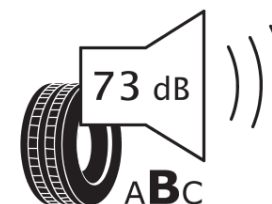

Ficha de información del producto

Reglamento (UE) 2020/740

Marca	KLEBER
Nombre comercial	DYNAXER HP5 SUV
Referencia	382903
Dimensión	285/45R19
Índice de carga	111
Código de velocidad	W
Clase de eficiencia en consumo	B
Clase de adherencia en mojado	A
Clase de ruido exterior de rodadura	B
Nivel de ruido exterior de rodadura	73 dB
Neumático certificado para nieve	No
Neumático certificado para hielo	No
Fecha de inicio de producción	35/24
Fecha de fin de producción	
Versión de capacidad de carga	XL
Información adicional	285/45 R19 111W XL TL DYNAXER HP5 SUV KL

KLEBER

382903

285/45R19 111 W XL

C1

2020/740