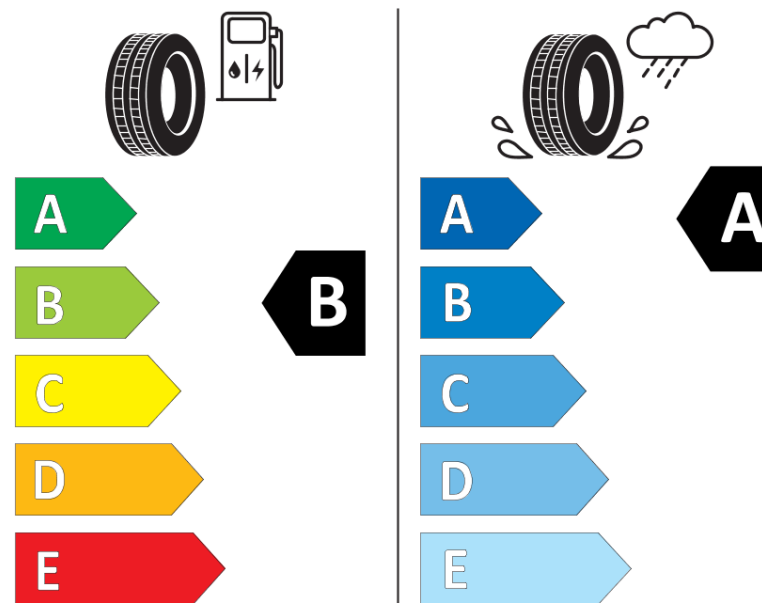

Ficha de información del producto

Reglamento (UE) 2020/740

Marca	MICHELIN
Nombre comercial	PRIMACY 5
Referencia	384716
Dimensión	225/65R17
Índice de carga	106
Código de velocidad	V
Clase de eficiencia en consumo	B
Clase de adherencia en mojado	A
Clase de ruido exterior de rodadura	B
Nivel de ruido exterior de rodadura	70 dB
Neumático certificado para nieve	No
Neumático certificado para hielo	No
Fecha de inicio de producción	39/25
Fecha de fin de producción	
Versión de capacidad de carga	XL
Información adicional	225/65R17 106V XL PRIMACY 5 MI

MICHELIN

384716

225/65R17 106 V XL

C1

2020/740