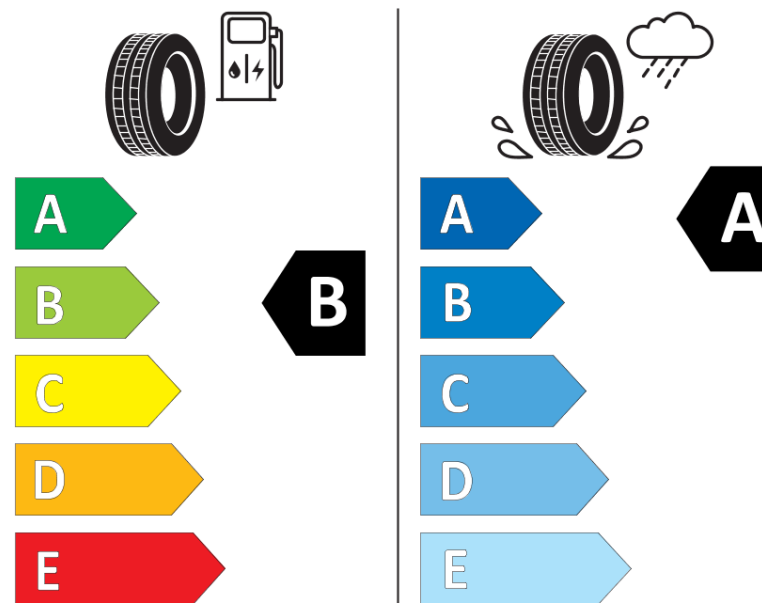

Ficha de información del producto

Reglamento (UE) 2020/740

Marca	MICHELIN
Nombre comercial	AGILIS 3
Referencia	385640
Dimensión	235/65R16C
Índice de carga	121
Índice de carga en monta gemelada	119

Código de velocidad	R
Clase de eficiencia en consumo	B
Clase de adherencia en mojado	A
Clase de ruido exterior de rodadura	B
Nivel de ruido exterior de rodadura	72 dB
Neumático certificado para nieve	No
Fecha de inicio de producción	07/19
Fecha de fin de producción	
Información adicional	235/65 R 16C 121/119R TL AGILIS 3 MI

Índice de carga adicional en monta simple
(Punto singular)

Índice de carga adicional en monta gemelada
(Punto singular)

Código de velocidad adicional (Punto
singular)

MICHELIN

385640

235/65R16C 121/119 R

C2