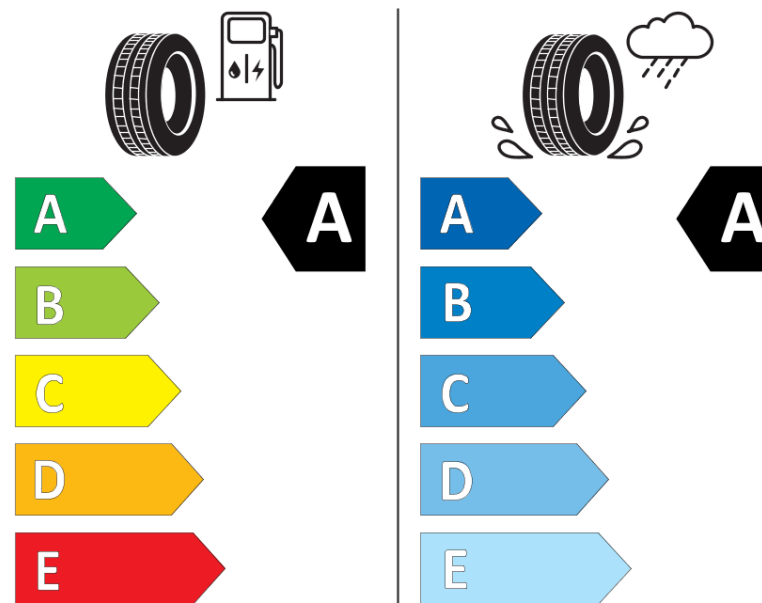

Ficha de información del producto

Reglamento (UE) 2020/740

Marca	MICHELIN
Nombre comercial	PILOT SPORT 4 A VOL
Referencia	392894
Dimensión	255/35R20
Índice de carga	97
Código de velocidad	W
Clase de eficiencia en consumo	A
Clase de adherencia en mojado	A
Clase de ruido exterior de rodadura	B
Nivel de ruido exterior de rodadura	71 dB
Neumático certificado para nieve	No
Neumático certificado para hielo	No
Fecha de inicio de producción	07/18
Fecha de fin de producción	
Versión de capacidad de carga	XL
Información adicional	255/35R20 97W XL TL PILOT SPORT 4 ACOUSTIC VOL MI

ENERG

MICHELIN

392894

255/35R20 97 W

C1