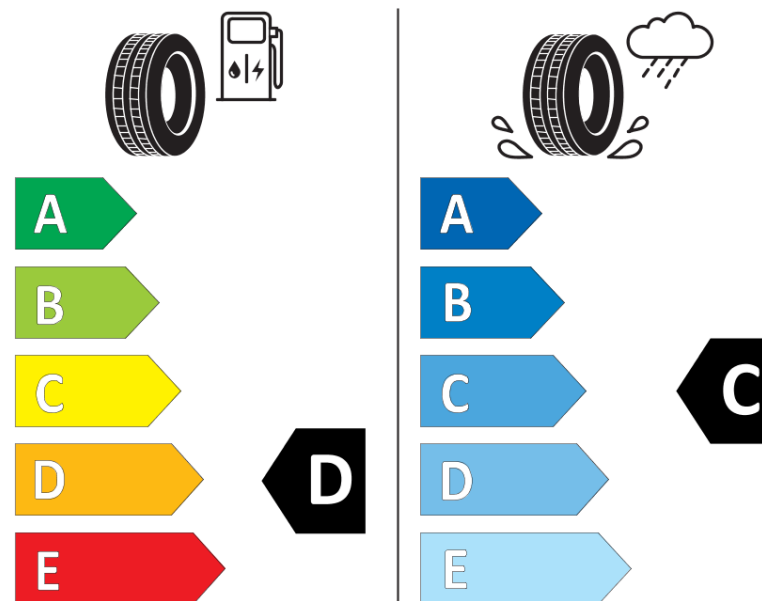

Ficha de información del producto

Reglamento (UE) 2020/740

Marca	MICHELIN
Nombre comercial	PILOT ALPIN PA4 NO
Referencia	393060
Dimensión	235/35R20
Índice de carga	92
Código de velocidad	V
Clase de eficiencia en consumo	D
Clase de adherencia en mojado	C
Clase de ruido exterior de rodadura	B
Nivel de ruido exterior de rodadura	70 dB
Neumático certificado para nieve	Sí
Neumático certificado para hielo	No
Fecha de inicio de producción	40/14
Fecha de fin de producción	
Versión de capacidad de carga	XL
Información adicional	235/35 R20 92V EXTRALOAD TL PILOT ALPIN PA4 NO GRNX MI

MICHELIN

393060

235/35R20 92 V

C1

2020/740