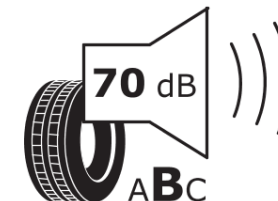

ENERG

MICHELIN

396646

245/45R20 103 V

C1