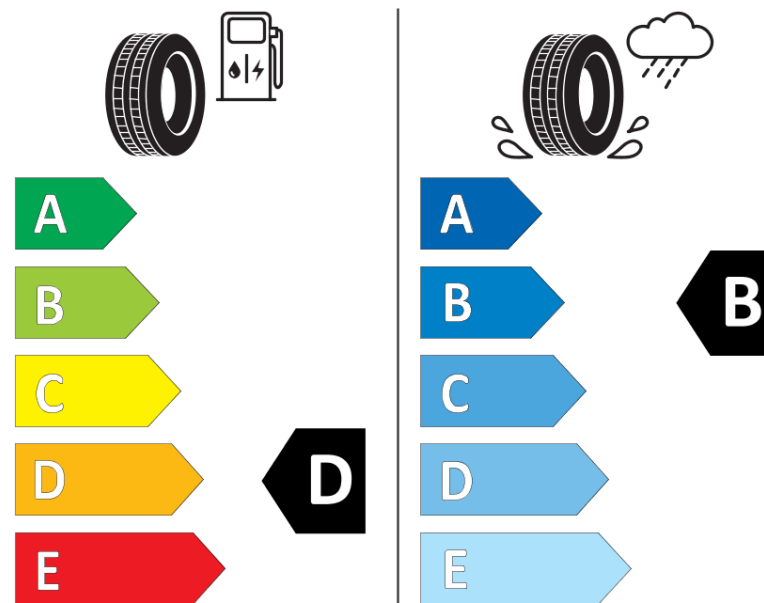

## Ficha de información del producto

Reglamento (UE) 2020/740

Marca	MICHELIN
Nombre comercial	CROSSCLIMATE 2
Referencia	401052
Dimensión	225/55R17
Índice de carga	97
Código de velocidad	Y
Clase de eficiencia en consumo	D
Clase de adherencia en mojado	B
Clase de ruido exterior de rodadura	B
Nivel de ruido exterior de rodadura	71 dB
Neumático certificado para nieve	Sí
Neumático certificado para hielo	No
Fecha de inicio de producción	30/21
Fecha de fin de producción	
Versión de capacidad de carga	SL
Información adicional	225/55 R17 97Y TL CROSSCLIMATE 2 ZP MI

MICHELIN

401052

225/55R17 97 Y

C1

2020/740