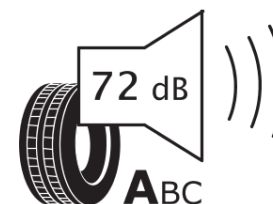

MICHELIN

407828

285/45R20 112 Y XL

C1