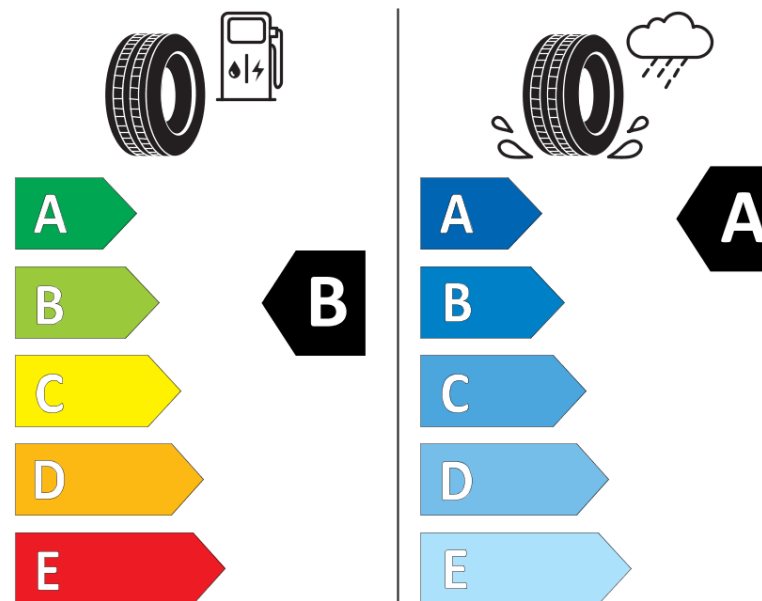

Ficha de información del producto

Reglamento (UE) 2020/740

Marca	MICHELIN
Nombre comercial	CROSSCLIMATE 3 SPORT
Referencia	407828
Dimensión	285/45R20
Índice de carga	112
Código de velocidad	Y
Clase de eficiencia en consumo	B
Clase de adherencia en mojado	A
Clase de ruido exterior de rodadura	A
Nivel de ruido exterior de rodadura	72 dB
Neumático certificado para nieve	Sí
Neumático certificado para hielo	No
Fecha de inicio de producción	47/23
Fecha de fin de producción	
Versión de capacidad de carga	XL
Información adicional	285/45 R20 112Y XL TL CROSSCLIMATE 3 SPORT MI

MICHELIN

407828

285/45R20 112 Y XL

C1

2020/740