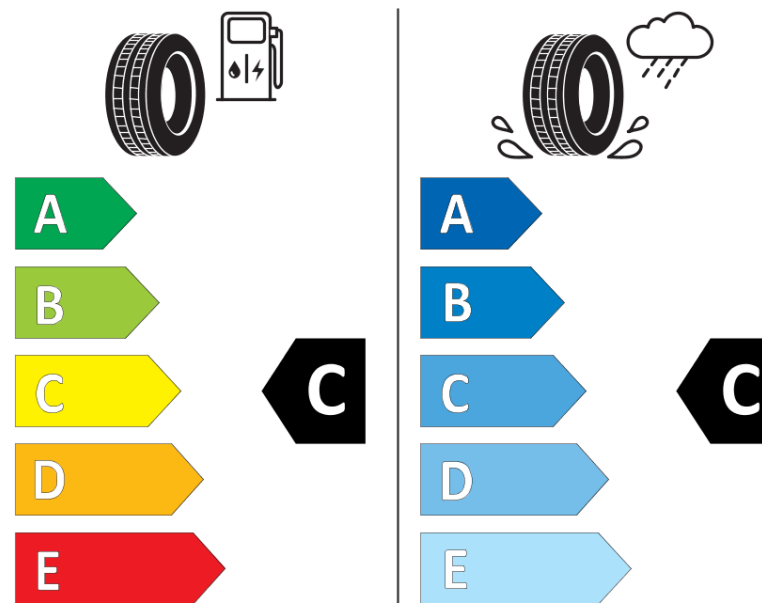

Ficha de información del producto

Reglamento (UE) 2020/740

Marca	BFGOODRICH
Nombre comercial	ROUTE CONTROL S2 VG
Referencia	410561
Dimensión	315/80R22.5
Índice de carga	156
Índice de carga en monta gemelada	150
Código de velocidad	L
Clase de eficiencia en consumo	C
Clase de adherencia en mojado	C
Clase de ruido exterior de rodadura	A
Nivel de ruido exterior de rodadura	72 dB
Neumático certificado para nieve	Sí
Fecha de inicio de producción	47/20
Fecha de fin de producción	
Información adicional	315/80R22.5 ROUTE CONTROL S2 TL 156/150L VG GO
Índice de carga adicional en monta simple (Punto singular)	154
Índice de carga adicional en monta gemelada (Punto singular)	150
Código de velocidad adicional (Punto singular)	M

ENERG

BFGoodrich

410561

315/80R22.5 156/150 L

C3

2020/740