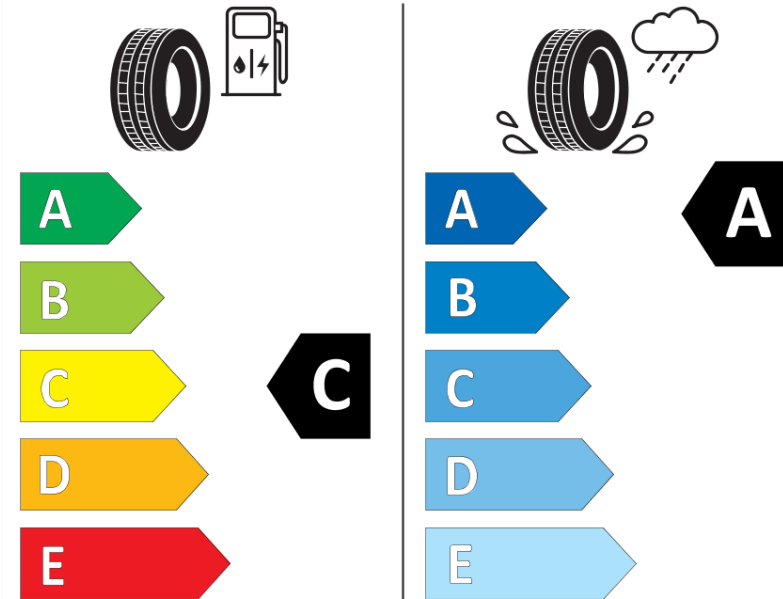

Ficha de información del producto

Reglamento (UE) 2020/740

Marca	MICHELIN
Nombre comercial	PILOT SPORT 4
Referencia	413756
Dimensión	225/45ZR18
Índice de carga	95
Código de velocidad	(Y)
Clase de eficiencia en consumo	C
Clase de adherencia en mojado	A
Clase de ruido exterior de rodadura	B
Nivel de ruido exterior de rodadura	71 dB
Neumático certificado para nieve	No
Neumático certificado para hielo	No
Fecha de inicio de producción	05/15
Fecha de fin de producción	
Versión de capacidad de carga	XL
Información adicional	225/45 ZR18 (95Y) EXTRA LOAD TL PILOT SPORT 4 MI

ENERG

MICHELIN

413756

225/45ZR18 (95Y) XL

C1

2020/740