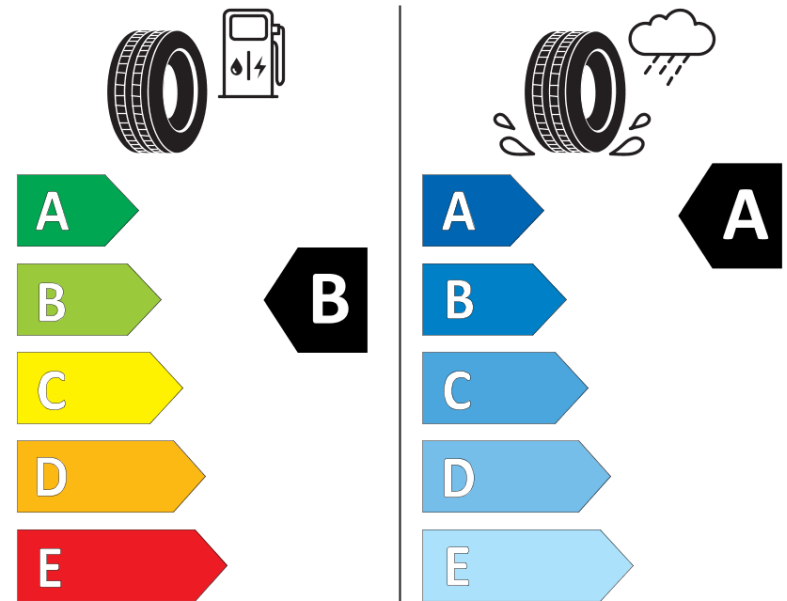

Ficha de información del producto

Reglamento (UE) 2020/740

| | |
|-------------------------------------|--|
| Marca | MICHELIN |
| Nombre comercial | CROSSCLIMATE 3 SPORT |
| Referencia | 414727 |
| Dimensión | 235/55R20 |
| Índice de carga | 105 |
| Código de velocidad | Y |
| Clase de eficiencia en consumo | B |
| Clase de adherencia en mojado | A |
| Clase de ruido exterior de rodadura | B |
| Nivel de ruido exterior de rodadura | 72 dB |
| Neumático certificado para nieve | Sí |
| Neumático certificado para hielo | No |
| Fecha de inicio de producción | 09/25 |
| Fecha de fin de producción | |
| Versión de capacidad de carga | XL |
| Información adicional | 235/55R20 105Y XL CROSSCLIMATE 3 SPORT |

ENERG

MICHELIN

414727

235/55R20 105 Y XL

C1

2020/740