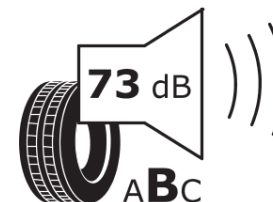

ENERG

MICHELIN

416361

195/60R16C 99/97 H

C2