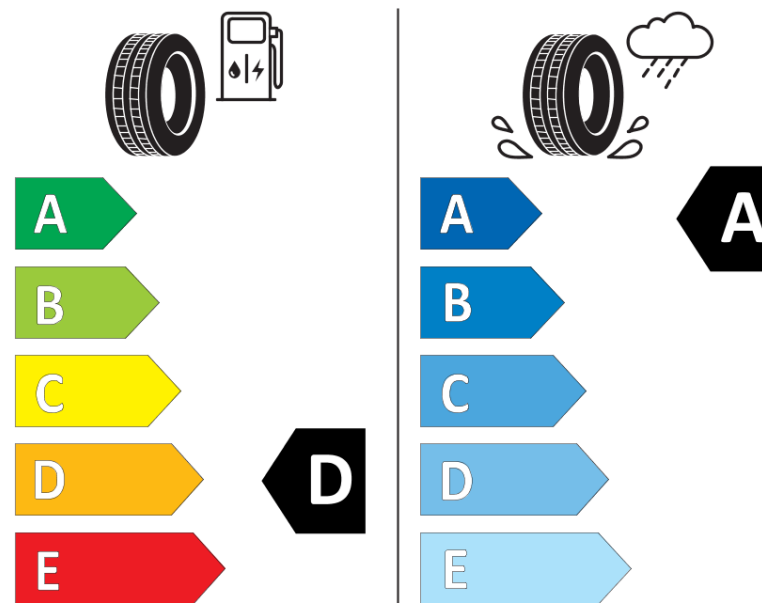

Ficha de información del producto

Reglamento (UE) 2020/740

Marca	MICHELIN
Nombre comercial	AGILIS CROSSCLIMATE
Referencia	416361
Dimensión	195/60R16C
Índice de carga	99
Índice de carga en monta gemelada	97

Código de velocidad	H
Clase de eficiencia en consumo	D
Clase de adherencia en mojado	A
Clase de ruido exterior de rodadura	B
Nivel de ruido exterior de rodadura	73 dB
Neumático certificado para nieve	Sí
Fecha de inicio de producción	44/16
Fecha de fin de producción	
Información adicional	195/60 R16C 99/97H AGILIS CROSSCLIMATE MI

Índice de carga adicional en monta simple
(Punto singular)

Índice de carga adicional en monta gemelada
(Punto singular)

Código de velocidad adicional (Punto
singular)

ENERG

MICHELIN

416361

195/60R16C 99/97 H

C2