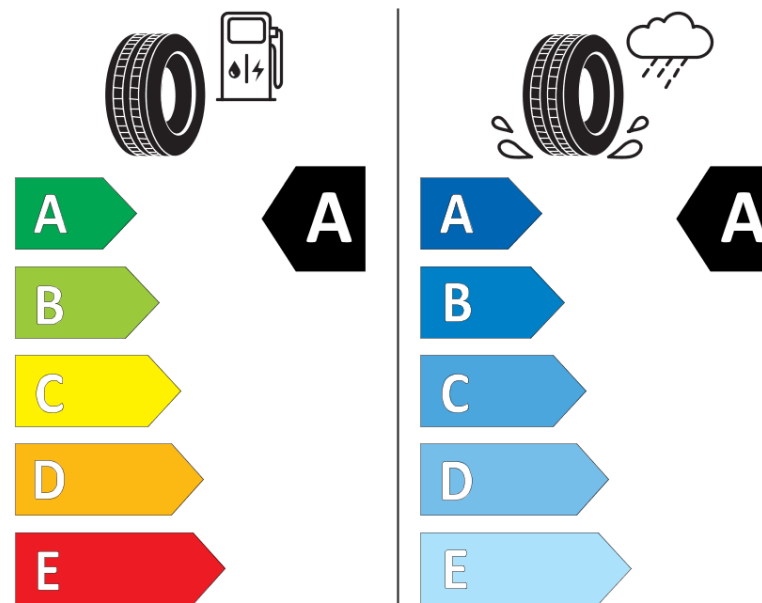

Ficha de información del producto

Reglamento (UE) 2020/740

Marca	MICHELIN
Nombre comercial	PRIMACY 4 S1
Referencia	417046
Dimensión	215/60R17
Índice de carga	96
Código de velocidad	H
Clase de eficiencia en consumo	A
Clase de adherencia en mojado	A
Clase de ruido exterior de rodadura	B
Nivel de ruido exterior de rodadura	69 dB
Neumático certificado para nieve	No
Neumático certificado para hielo	No
Fecha de inicio de producción	42/16
Fecha de fin de producción	
Versión de capacidad de carga	SL
Información adicional	215/60 R17 96H TL PRIMACY 4 S1 MI

ENERG

MICHELIN

417046

215/60R17 96 H

C1