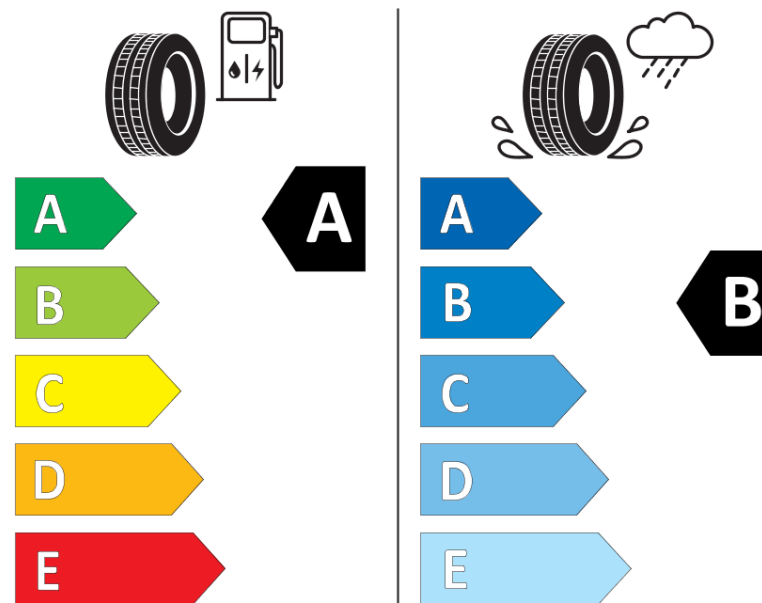

Ficha de información del producto

Reglamento (UE) 2020/740

Marca	MICHELIN
Nombre comercial	PILOT SPORT 5 *
Referencia	417219
Dimensión	HL255/35R19
Índice de carga	99
Código de velocidad	Y
Clase de eficiencia en consumo	A
Clase de adherencia en mojado	B
Clase de ruido exterior de rodadura	B
Nivel de ruido exterior de rodadura	72 dB
Neumático certificado para nieve	No
Neumático certificado para hielo	No
Fecha de inicio de producción	18/24
Fecha de fin de producción	
Versión de capacidad de carga	XL
Información adicional	HL255/35 R19 99Y XL TL PILOT SPORT 5 * MI

ENERG

MICHELIN

417219

HL255/35R19 99 Y XL

C1