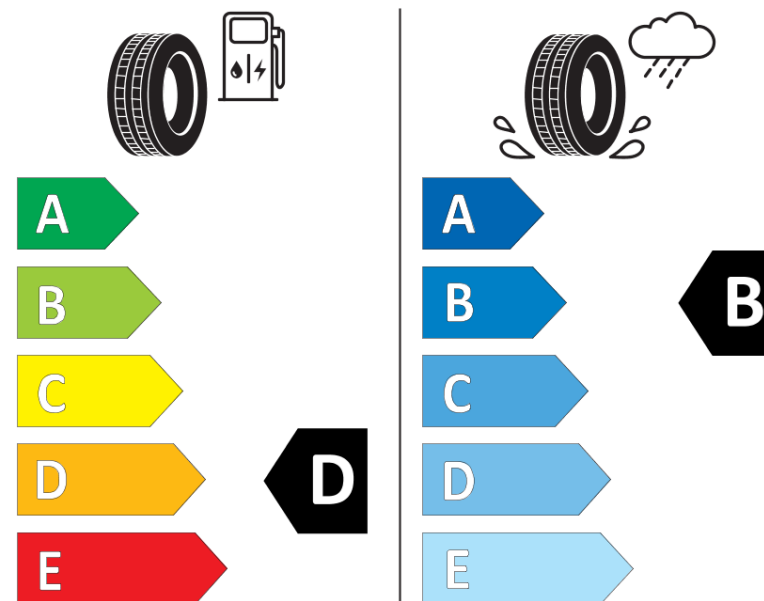

Ficha de información del producto

Reglamento (UE) 2020/740

Marca	KLEBER
Nombre comercial	QUADRAXER2
Referencia	419636
Dimensión	185/55R15
Índice de carga	82
Código de velocidad	H
Clase de eficiencia en consumo	D
Clase de adherencia en mojado	B
Clase de ruido exterior de rodadura	A
Nivel de ruido exterior de rodadura	68 dB
Neumático certificado para nieve	Sí
Neumático certificado para hielo	No
Fecha de inicio de producción	16/15
Fecha de fin de producción	
Versión de capacidad de carga	SL
Información adicional	185/55 R15 82H TL QUADRAXER2 KL

ENERG

KLEBER

419636

185/55R15 82 H

C1

2020/740