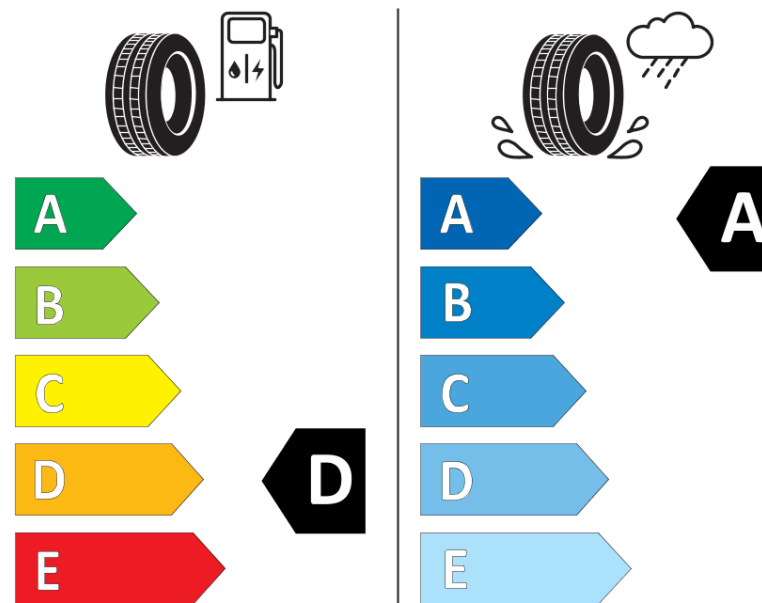

## Ficha de información del producto

Reglamento (UE) 2020/740

Marca	<b>MICHELIN</b>
Nombre comercial	<b>PRIMACY 3 *</b>
Referencia	<b>419781</b>
Dimensión	<b>275/40R19</b>
Índice de carga	<b>101</b>
Código de velocidad	<b>Y</b>
Clase de eficiencia en consumo	<b>D</b>
Clase de adherencia en mojado	<b>A</b>
Clase de ruido exterior de rodadura	<b>B</b>
Nivel de ruido exterior de rodadura	<b>71 dB</b>
Neumático certificado para nieve	<b>No</b>
Neumático certificado para hielo	<b>No</b>
Fecha de inicio de producción	<b>49/10</b>
Fecha de fin de producción	
Versión de capacidad de carga	<b>SL</b>
Información adicional	<b>275/40 R19 101Y TL PRIMACY 3 ZP * GRNX MI</b>

**MICHELIN**

419781

275/40R19 101 Y

C1

2020/740