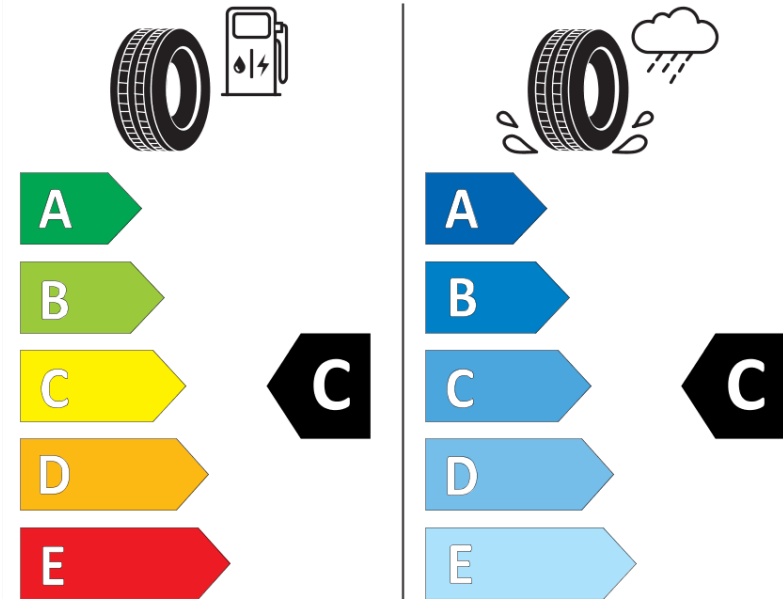

Ficha de información del producto

Reglamento (UE) 2020/740

Marca	MICHELIN
Nombre comercial	PILOT SPORT CUP 2 CNT
Referencia	423336
Dimensión	245/40ZR18
Índice de carga	97
Código de velocidad	(Y)
Clase de eficiencia en consumo	C
Clase de adherencia en mojado	C
Clase de ruido exterior de rodadura	B
Nivel de ruido exterior de rodadura	70 dB
Neumático certificado para nieve	No
Neumático certificado para hielo	No
Fecha de inicio de producción	04/19
Fecha de fin de producción	
Versión de capacidad de carga	XL
Información adicional	245/40 ZR18 (97Y) XL PILOT SPORT CUP 2 CONNECT MI

ENERG

MICHELIN

423336

245/40ZR18 (97Y) XL

C1