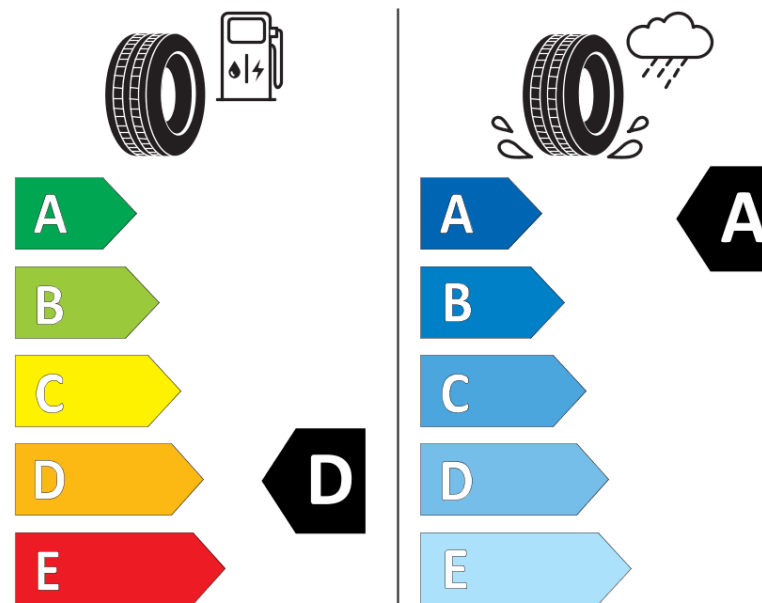

Ficha de información del producto

Reglamento (UE) 2020/740

Marca	MICHELIN
Nombre comercial	PILOT SPORT 4 S
Referencia	425359
Dimensión	255/30ZR19
Índice de carga	91
Código de velocidad	(Y)
Clase de eficiencia en consumo	D
Clase de adherencia en mojado	A
Clase de ruido exterior de rodadura	B
Nivel de ruido exterior de rodadura	71 dB
Neumático certificado para nieve	No
Neumático certificado para hielo	No
Fecha de inicio de producción	32/15
Fecha de fin de producción	
Versión de capacidad de carga	XL
Información adicional	255/30 ZR19 (91Y) EXTRA LOAD TL PILOT SPORT 4 S MI

ENERG

MICHELIN

425359

255/30ZR19 (91Y) XL

C1