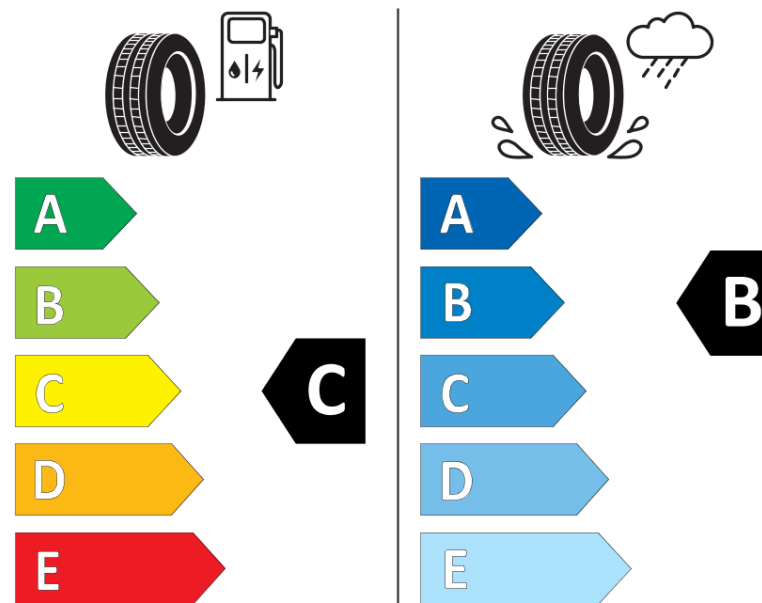

## Ficha de información del producto

Reglamento (UE) 2020/740

Marca	BFGOODRICH
Nombre comercial	ACTIVAN
Referencia	429643
Dimensión	235/65R16C
Índice de carga	115
Índice de carga en monta gemelada	113

Código de velocidad	R
Clase de eficiencia en consumo	C
Clase de adherencia en mojado	B
Clase de ruido exterior de rodadura	B
Nivel de ruido exterior de rodadura	72 dB
Neumático certificado para nieve	No
Fecha de inicio de producción	44/12
Información adicional	235/65 R 16C 115/113R TL ACTIVAN GO

Índice de carga adicional en monta simple  
(Punto singular)

Índice de carga adicional en monta gemelada  
(Punto singular)

Código de velocidad adicional (Punto  
singular)

# ENERG

**BFGOODRICH**

429643

235/65R16C 115/113 R

C2

2020/740