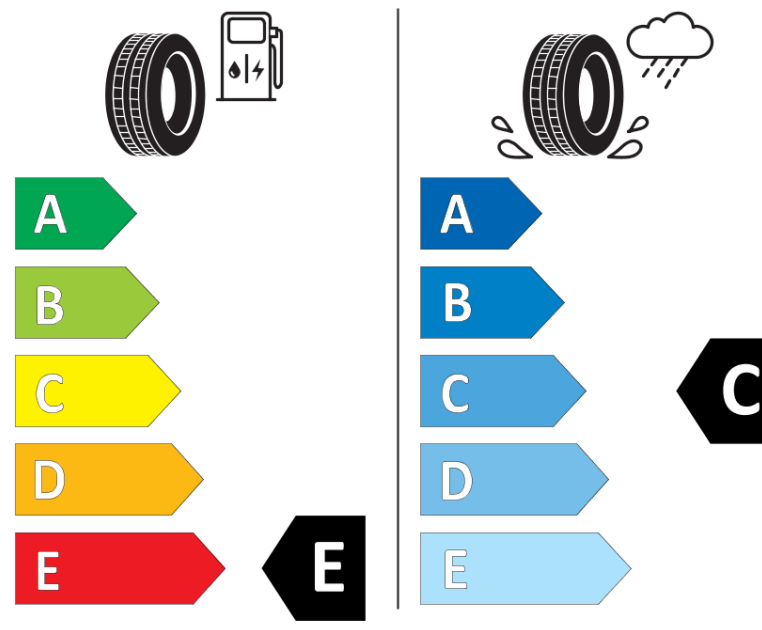

Ficha de información del producto

Reglamento (UE) 2020/740

Marca	MICHELIN
Nombre comercial	XDW ICE GRIP
Referencia	430299
Dimensión	265/70R19.5
Índice de carga	140
Índice de carga en monta gemelada	138

Código de velocidad	L
Clase de eficiencia en consumo	E
Clase de adherencia en mojado	C
Clase de ruido exterior de rodadura	A
Nivel de ruido exterior de rodadura	72 dB
Neumático certificado para nieve	Sí
Fecha de inicio de producción	01/02
Fecha de fin de producción	
Información adicional	265/70 R 19.5 XDW ICE GRIP TL 140/138L MI

Índice de carga adicional en monta simple
(Punto singular)

Índice de carga adicional en monta gemelada
(Punto singular)

Código de velocidad adicional (Punto
singular)

MICHELIN

430299

265/70R19.5 140/138 L

C3