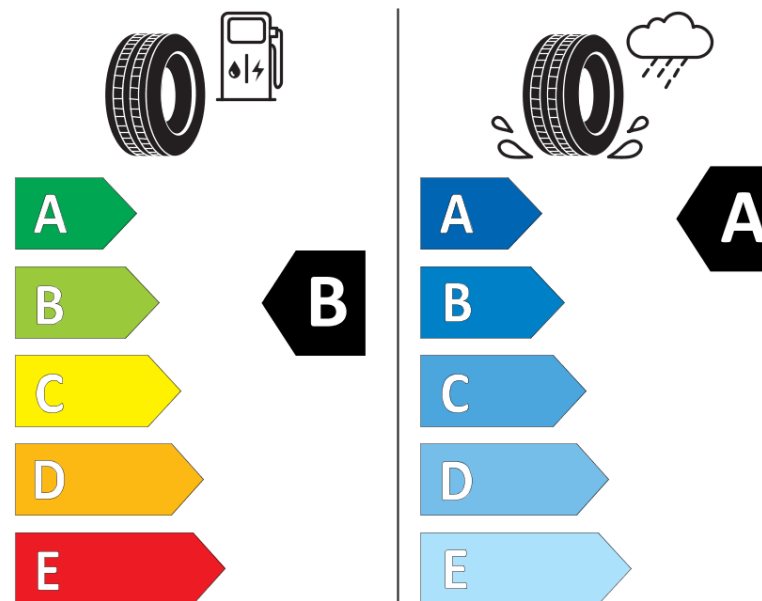

Ficha de información del producto

Reglamento (UE) 2020/740

Marca	MICHELIN
Nombre comercial	CROSSCLIMATE 3 SPORT
Referencia	451109
Dimensión	235/40R18
Índice de carga	95
Código de velocidad	Y
Clase de eficiencia en consumo	B
Clase de adherencia en mojado	A
Clase de ruido exterior de rodadura	B
Nivel de ruido exterior de rodadura	72 dB
Neumático certificado para nieve	Sí
Neumático certificado para hielo	No
Fecha de inicio de producción	47/23
Fecha de fin de producción	
Versión de capacidad de carga	XL
Información adicional	235/40 R18 95Y XL TL CROSSCLIMATE 3 SPORT MI

MICHELIN

451109

235/40R18 95 Y XL

C1

2020/740