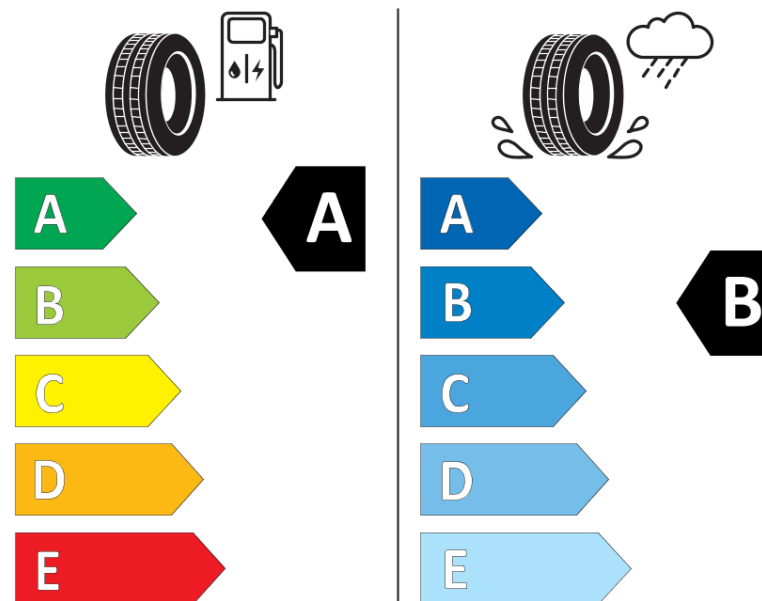

Ficha de información del producto

Reglamento (UE) 2020/740

Marca	MICHELIN
Nombre comercial	PRIMACY 4 J
Referencia	451631
Dimensión	205/55R17
Índice de carga	95
Código de velocidad	V
Clase de eficiencia en consumo	A
Clase de adherencia en mojado	B
Clase de ruido exterior de rodadura	A
Nivel de ruido exterior de rodadura	68 dB
Neumático certificado para nieve	No
Neumático certificado para hielo	No
Fecha de inicio de producción	16/17
Fecha de fin de producción	
Versión de capacidad de carga	XL
Información adicional	205/55 R17 95V XL TL PRIMACY 4 J MI

MICHELIN

451631

205/55R17 95 V

C1

2020/740