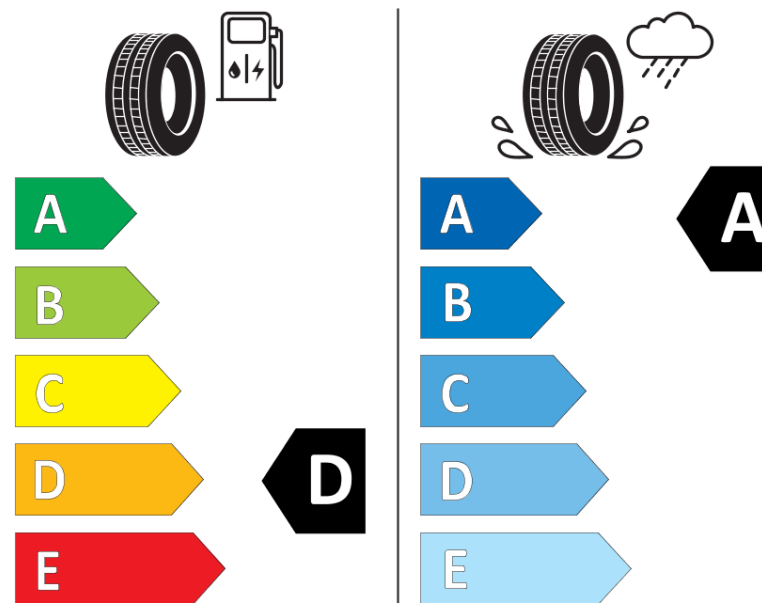

Ficha de información del producto

Reglamento (UE) 2020/740

Marca	MICHELIN
Nombre comercial	PILOT SPORT 4 S
Referencia	452361
Dimensión	265/30ZR20
Índice de carga	94
Código de velocidad	(Y)
Clase de eficiencia en consumo	D
Clase de adherencia en mojado	A
Clase de ruido exterior de rodadura	B
Nivel de ruido exterior de rodadura	71 dB
Neumático certificado para nieve	No
Neumático certificado para hielo	No
Fecha de inicio de producción	32/15
Fecha de fin de producción	
Versión de capacidad de carga	XL
Información adicional	265/30 ZR20 (94Y) EXTRA LOAD TL PILOT SPORT 4 S MI

MICHELIN

452361

265/30ZR20 (94Y) XL

C1

2020/740