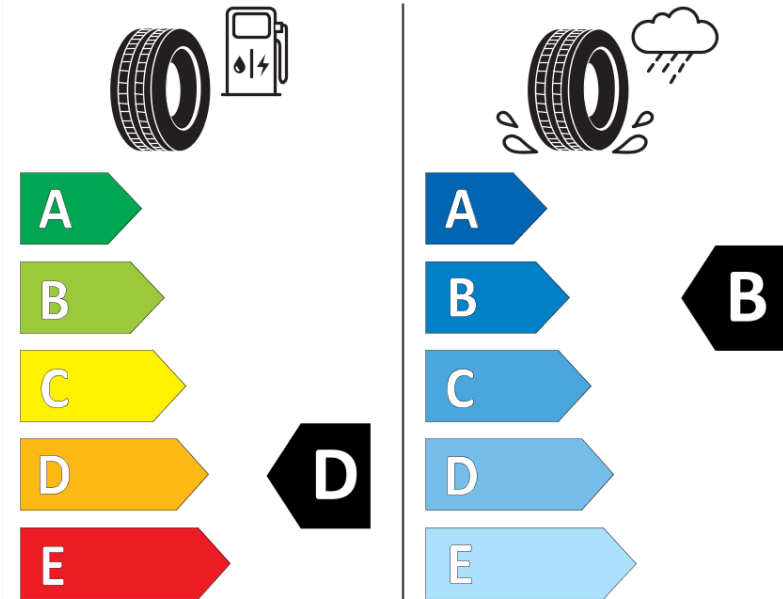

Ficha de información del producto

Reglamento (UE) 2020/740

Marca	MICHELIN
Nombre comercial	PILOT SUPER SPORT *
Referencia	453577
Dimensión	225/40ZR18
Índice de carga	88
Código de velocidad	Y
Clase de eficiencia en consumo	D
Clase de adherencia en mojado	B
Clase de ruido exterior de rodadura	B
Nivel de ruido exterior de rodadura	71 dB
Neumático certificado para nieve	No
Neumático certificado para hielo	No
Fecha de inicio de producción	20/12
Fecha de fin de producción	
Versión de capacidad de carga	SL
Información adicional	225/40 ZR18 88Y TL PILOT SUPER SPORT * MI

ENERG

MICHELIN

453577

225/40R18 88 Y

C1