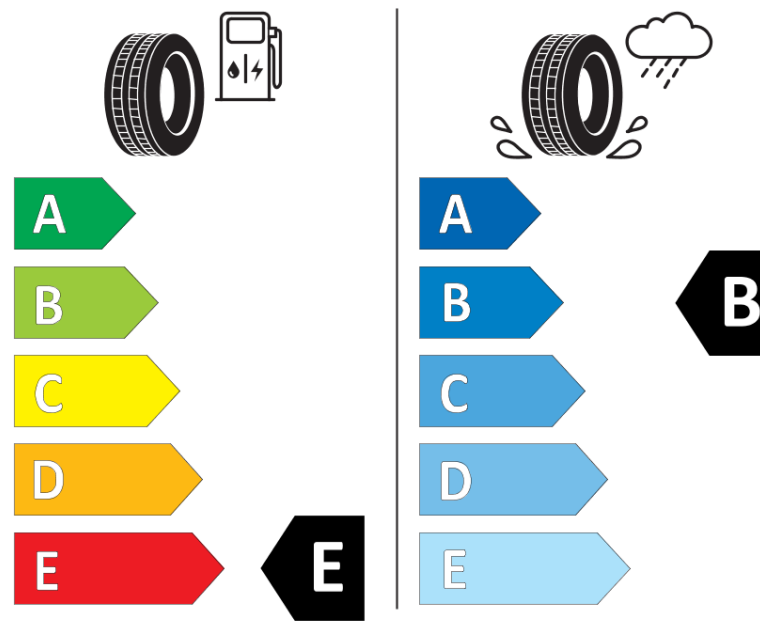

## Ficha de información del producto

Reglamento (UE) 2020/740

Marca	<b>BFGOODRICH</b>
Nombre comercial	<b>ROUTE CONTROL D VG</b>
Referencia	<b>465545</b>
Dimensión	<b>205/75R17.5</b>
Índice de carga	<b>124</b>
Índice de carga en monta gemelada	<b>122</b>

Código de velocidad	<b>M</b>
Clase de eficiencia en consumo	<b>E</b>
Clase de adherencia en mojado	<b>B</b>
Clase de ruido exterior de rodadura	<b>A</b>
Nivel de ruido exterior de rodadura	<b>69 dB</b>
Neumático certificado para nieve	<b>Sí</b>
Fecha de inicio de producción	<b>16/16</b>
Fecha de fin de producción	
Información adicional	<b>205/75R17.5 ROUTE CONTROL D TL 124/122M VG GO</b>

Índice de carga adicional en monta simple (Punto singular)

Índice de carga adicional en monta gemelada (Punto singular)

Código de velocidad adicional (Punto singular)

# ENERG

**BFGOODRICH**

465545

205/75R17.5 124/122 M

C3

2020/740