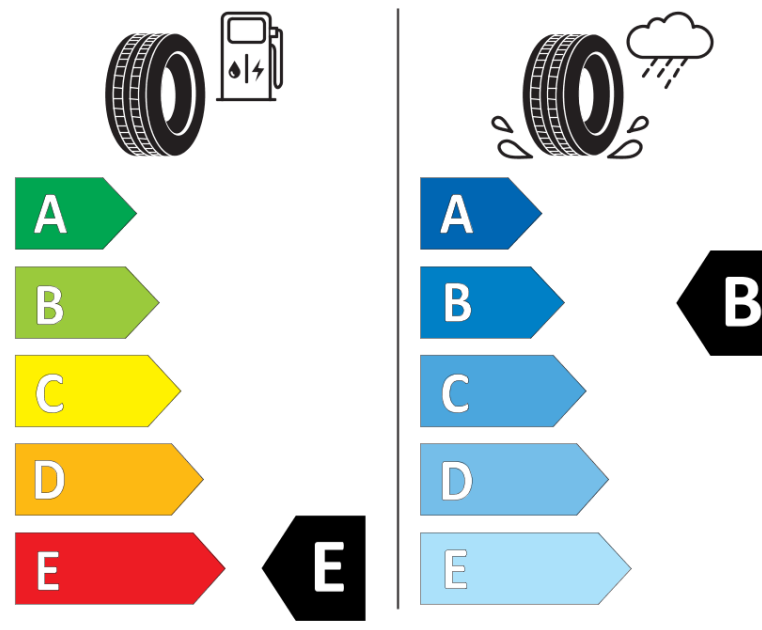

Ficha de información del producto

Reglamento (UE) 2020/740

Marca	BFGOODRICH
Nombre comercial	ROUTE CONTROL D VG
Referencia	465545
Dimensión	205/75R17.5
Índice de carga	124
Índice de carga en monta gemelada	122
Código de velocidad	M
Clase de eficiencia en consumo	E
Clase de adherencia en mojado	B
Clase de ruido exterior de rodadura	A
Nivel de ruido exterior de rodadura	69 dB
Neumático certificado para nieve	Sí
Fecha de inicio de producción	17/16
Fecha de fin de producción	
Información adicional	205/75R17.5 ROUTE CONTROL D TL 124/122M VG GO
Índice de carga adicional en monta simple (Punto singular)	
Índice de carga adicional en monta gemelada (Punto singular)	
Código de velocidad adicional (Punto singular)	

ENERG

BFGOODRICH

465545

205/75R17.5 124/122 M

C3

2020/740