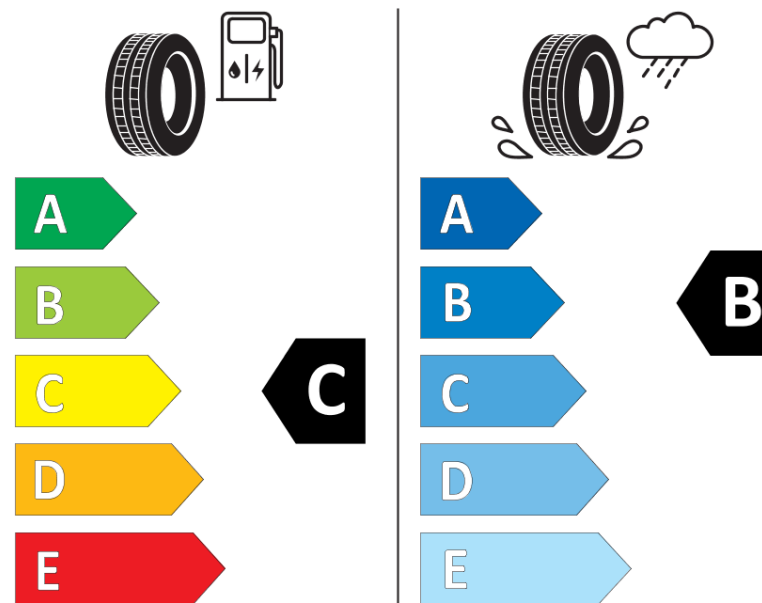

## Ficha de información del producto

Reglamento (UE) 2020/740

Marca	MICHELIN
Nombre comercial	AGILIS CAMPING
Referencia	490606
Dimensión	225/65R16CP
Índice de carga	112
Índice de carga en monta gemelada	
Código de velocidad	Q
Clase de eficiencia en consumo	C
Clase de adherencia en mojado	B
Clase de ruido exterior de rodadura	B
Nivel de ruido exterior de rodadura	70 dB
Neumático certificado para nieve	No
Fecha de inicio de producción	38/06
Fecha de fin de producción	
Información adicional	225/65 R 16CP 112Q TL AGILIS CAMPING GRNX MI
Índice de carga adicional en monta simple (Punto singular)	
Índice de carga adicional en monta gemelada (Punto singular)	
Código de velocidad adicional (Punto singular)	

MICHELIN

490606

225/65R16CP 112 Q

C2

2020/740