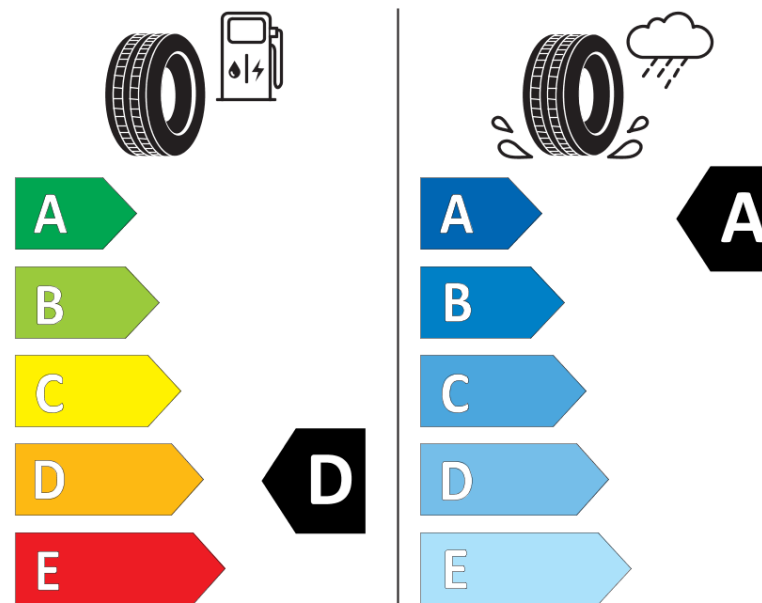

Ficha de información del producto

Reglamento (UE) 2020/740

Marca	MICHELIN
Nombre comercial	PILOT SPORT 4
Referencia	492389
Dimensión	225/45ZR17
Índice de carga	91
Código de velocidad	Y
Clase de eficiencia en consumo	D
Clase de adherencia en mojado	A
Clase de ruido exterior de rodadura	B
Nivel de ruido exterior de rodadura	70 dB
Neumático certificado para nieve	No
Neumático certificado para hielo	No
Fecha de inicio de producción	35/18
Fecha de fin de producción	
Versión de capacidad de carga	SL
Información adicional	225/45 ZR17 91Y TL PILOT SPORT 4 ZP MI

ENERG

MICHELIN

492389

225/45R17 91 Y

C1

2020/740