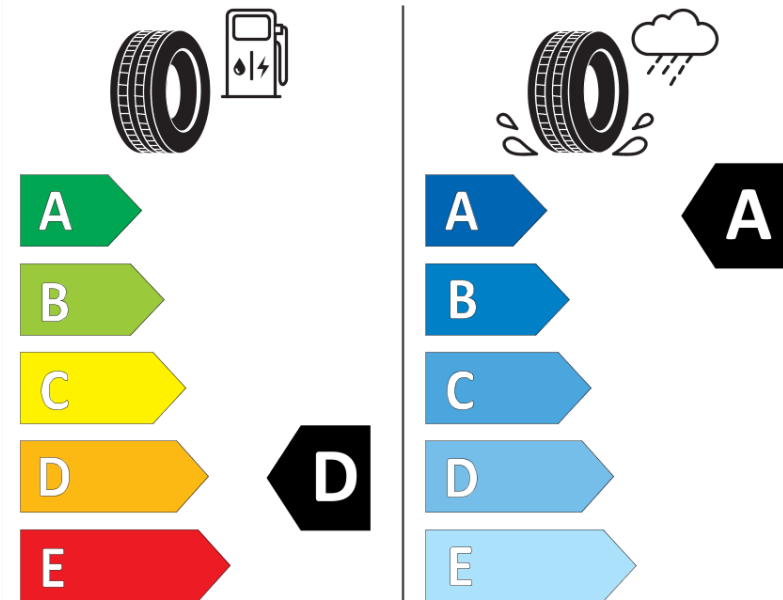

Ficha de información del producto

Reglamento (UE) 2020/740

Marca	MICHELIN
Nombre comercial	PILOT SUPER SPORT
Referencia	500689
Dimensión	245/35ZR21
Índice de carga	96
Código de velocidad	(Y)
Clase de eficiencia en consumo	D
Clase de adherencia en mojado	A
Clase de ruido exterior de rodadura	B
Nivel de ruido exterior de rodadura	71 dB
Neumático certificado para nieve	No
Neumático certificado para hielo	No
Fecha de inicio de producción	26/13
Fecha de fin de producción	
Versión de capacidad de carga	XL
Información adicional	245/35 ZR 21 (96Y) XL TL PILOT SUPER SPORT ZP MI

ENERG

MICHELIN

500689

245/35ZR21 (96Y) XL

C1

2020/740