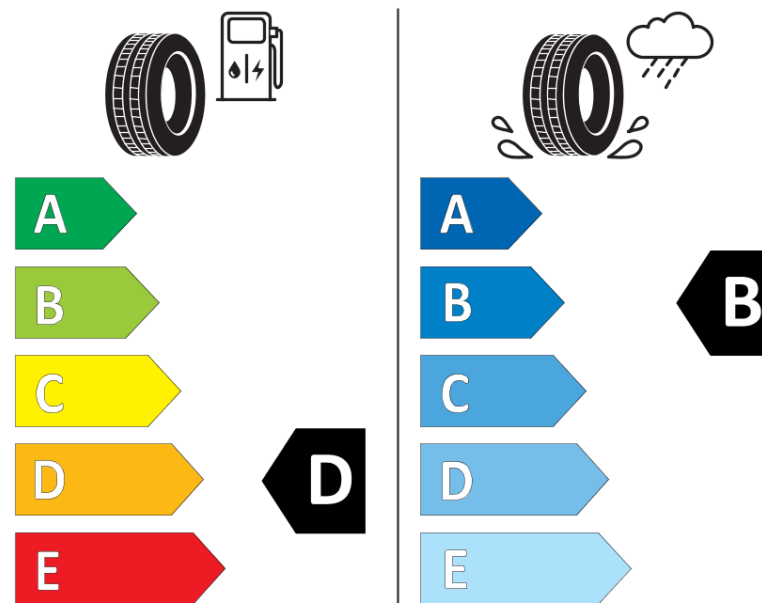

## Ficha de información del producto

Reglamento (UE) 2020/740

Marca	KLEBER
Nombre comercial	TRANSPRO
Referencia	505943
Dimensión	215/65R15C
Índice de carga	104
Índice de carga en monta gemelada	102

Código de velocidad	T
Clase de eficiencia en consumo	D
Clase de adherencia en mojado	B
Clase de ruido exterior de rodadura	B
Nivel de ruido exterior de rodadura	72 dB
Neumático certificado para nieve	No
Fecha de inicio de producción	44/12

Fecha de fin de producción

Información adicional **215/65 R 15C 104/102T TL TRANSPRO KL**

Índice de carga adicional en monta simple  
(Punto singular)

Índice de carga adicional en monta gemelada  
(Punto singular)

Código de velocidad adicional (Punto  
singular)

KLEBER

505943

215/65R15C 104/102 T

C2

2020/740