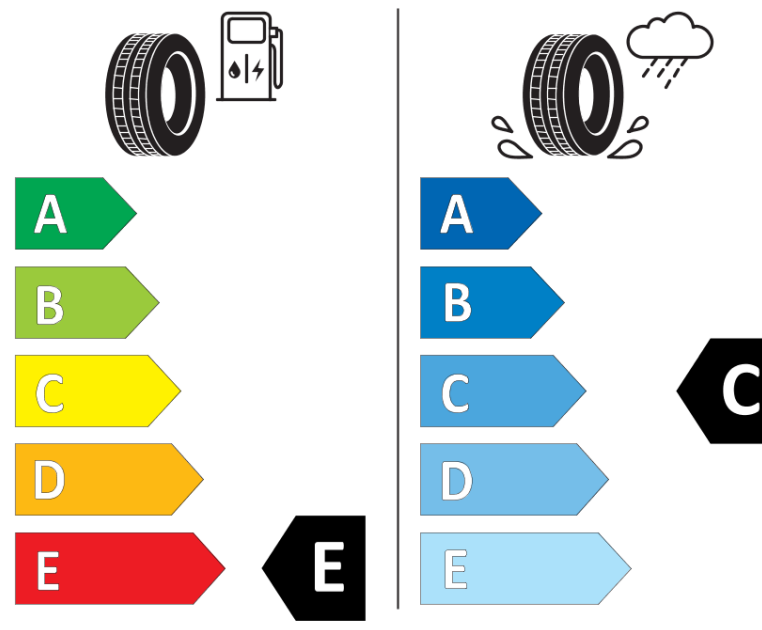

Ficha de información del producto

Reglamento (UE) 2020/740

Marca	MICHELIN
Nombre comercial	PILOT SPORT PS2
Referencia	517951
Dimensión	275/40ZR17
Índice de carga	98
Código de velocidad	(Y)
Clase de eficiencia en consumo	E
Clase de adherencia en mojado	C
Clase de ruido exterior de rodadura	B
Nivel de ruido exterior de rodadura	72 dB
Neumático certificado para nieve	No
Neumático certificado para hielo	No
Fecha de inicio de producción	25/04
Fecha de fin de producción	
Versión de capacidad de carga	SL
Información adicional	275/40 ZR 17 (98Y) TL PILOT SPORT PS2 MI

ENERG

MICHELIN

517951

275/40ZR17 (98Y)

C1

2020/740