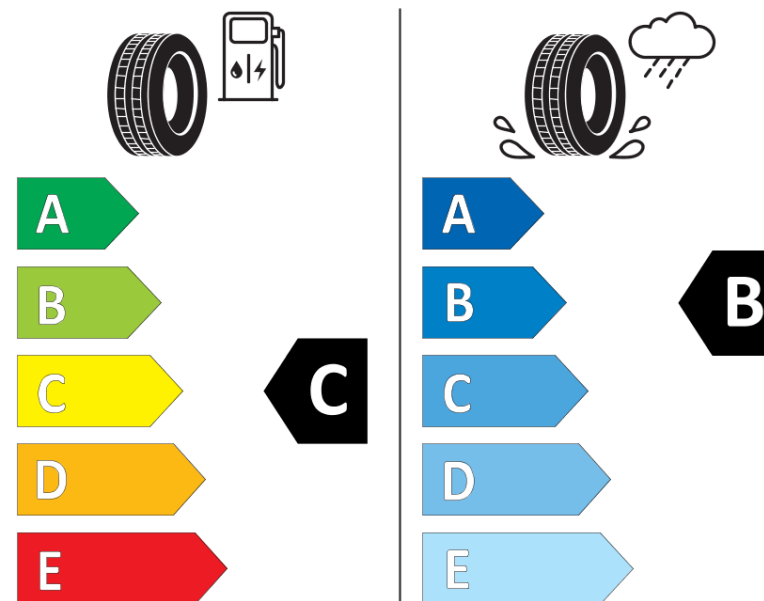

Ficha de información del producto

Reglamento (UE) 2020/740

Marca	KLEBER
Nombre comercial	KRISALP HP3
Referencia	518393
Dimensión	235/45R18
Índice de carga	98
Código de velocidad	V
Clase de eficiencia en consumo	C
Clase de adherencia en mojado	B
Clase de ruido exterior de rodadura	A
Nivel de ruido exterior de rodadura	69 dB
Neumático certificado para nieve	Sí
Neumático certificado para hielo	No
Fecha de inicio de producción	43/15
Fecha de fin de producción	
Versión de capacidad de carga	XL
Información adicional	235/45 R18 98V EXTRA LOAD TL KRISALP HP3 KL

ENERG

KLEBER

518393

235/45R18 98 V

C1

2020/740