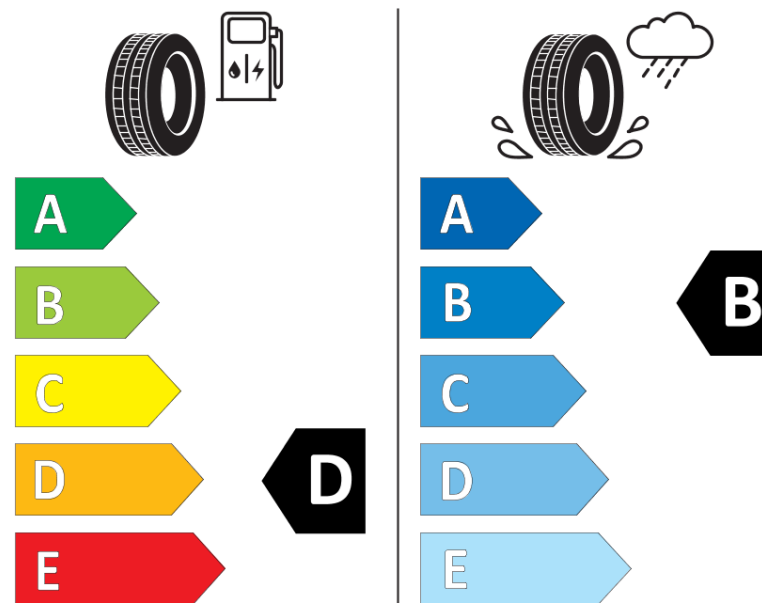

Ficha de información del producto

Reglamento (UE) 2020/740

Marca	MICHELIN
Nombre comercial	PILOT ALPIN 5
Referencia	520185
Dimensión	245/35R19
Índice de carga	93
Código de velocidad	W
Clase de eficiencia en consumo	D
Clase de adherencia en mojado	B
Clase de ruido exterior de rodadura	B
Nivel de ruido exterior de rodadura	70 dB
Neumático certificado para nieve	Sí
Neumático certificado para hielo	No
Fecha de inicio de producción	04/17
Fecha de fin de producción	
Versión de capacidad de carga	XL
Información adicional	245/35 R19 93W XL TL PILOT ALPIN 5 MI

MICHELIN

520185

245/35R19 93 W XL

C1

2020/740