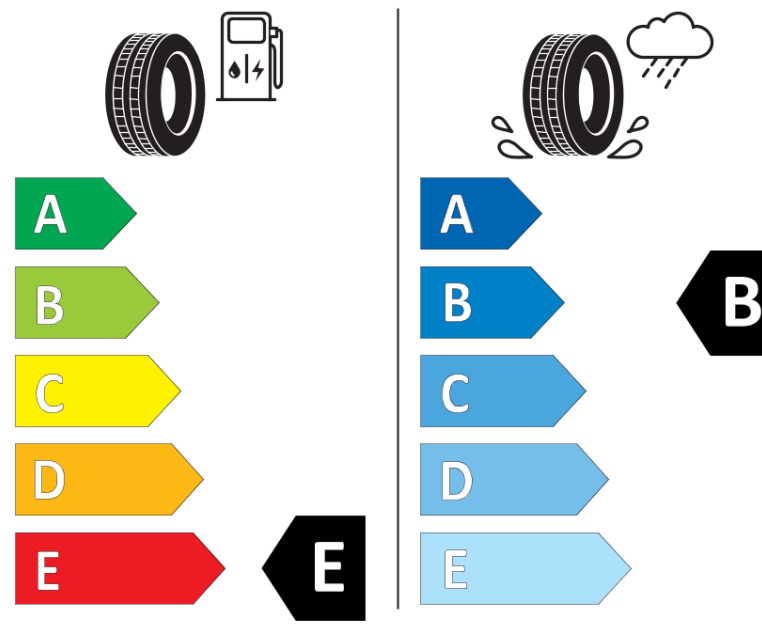

BFGOODRICH

521120

LT285/65R18 121/118 R

C2