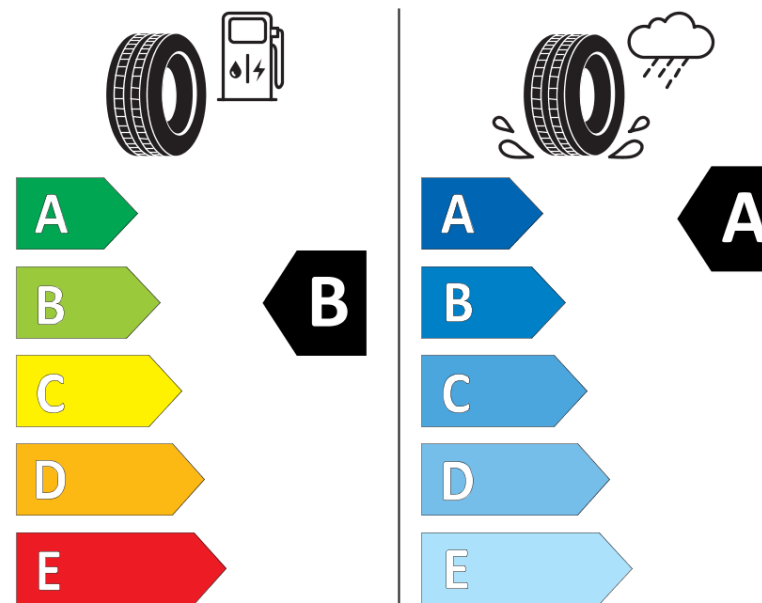

## Ficha de información del producto

Reglamento (UE) 2020/740

Marca	<b>BFGOODRICH</b>
Nombre comercial	<b>ADVANTAGE SUV</b>
Referencia	<b>521236</b>
Dimensión	<b>215/65R16</b>
Índice de carga	<b>98</b>
Código de velocidad	<b>H</b>
Clase de eficiencia en consumo	<b>B</b>
Clase de adherencia en mojado	<b>A</b>
Clase de ruido exterior de rodadura	<b>B</b>
Nivel de ruido exterior de rodadura	<b>70 dB</b>
Neumático certificado para nieve	<b>No</b>
Neumático certificado para hielo	<b>No</b>
Fecha de inicio de producción	<b>05/19</b>
Fecha de fin de producción	
Versión de capacidad de carga	<b>SL</b>
Información adicional	<b>215/65 R16 98H TL ADVANTAGE SUV GO</b>

# ENERG

**BFGOODRICH**

521236

215/65R16 98 H

C1

2020/740