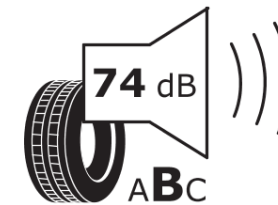

ENERG

MICHELIN

523718

HL285/40R23 115 V XL

C1