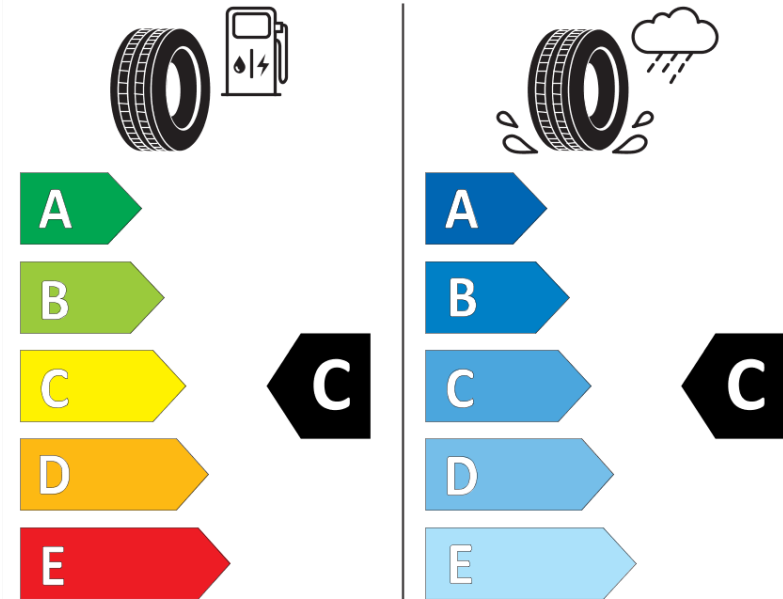

Ficha de información del producto

Reglamento (UE) 2020/740

Marca	MICHELIN
Nombre comercial	PILOT ALPIN 5
Referencia	523718
Dimensión	HL285/40R23
Índice de carga	115
Código de velocidad	V
Clase de eficiencia en consumo	C
Clase de adherencia en mojado	C
Clase de ruido exterior de rodadura	B
Nivel de ruido exterior de rodadura	74 dB
Neumático certificado para nieve	Sí
Neumático certificado para hielo	No
Fecha de inicio de producción	41/25
Fecha de fin de producción	
Versión de capacidad de carga	XL
Información adicional	HL285/40R23 115V XL PILOT ALPIN 5 LR

ENERG

MICHELIN

523718

HL285/40R23 115 V XL

C1