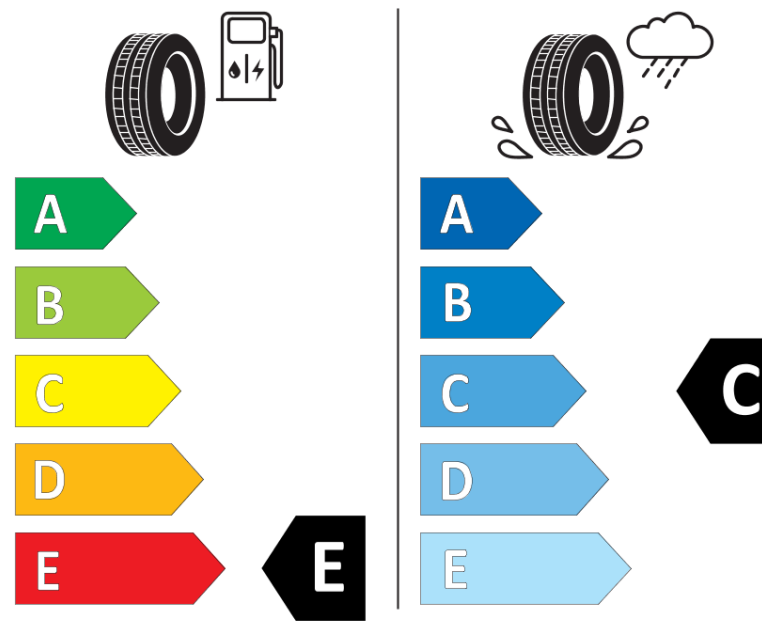

Ficha de información del producto

Reglamento (UE) 2020/740

Marca	MICHELIN
Nombre comercial	X COACH XD
Referencia	528007
Dimensión	295/80R22.5
Índice de carga	152
Índice de carga en monta gemelada	148
Código de velocidad	M
Clase de eficiencia en consumo	E
Clase de adherencia en mojado	C
Clase de ruido exterior de rodadura	A
Nivel de ruido exterior de rodadura	72 dB
Neumático certificado para nieve	Sí
Fecha de inicio de producción	12/06
Fecha de fin de producción	
Información adicional	295/80 R 22.5 X COACH XD TL 152/148M MI
Índice de carga adicional en monta simple (Punto singular)	154
Índice de carga adicional en monta gemelada (Punto singular)	
Código de velocidad adicional (Punto singular)	L

ENERG

MICHELIN

528007

295/80R22.5 152/148 M

C3

2020/740