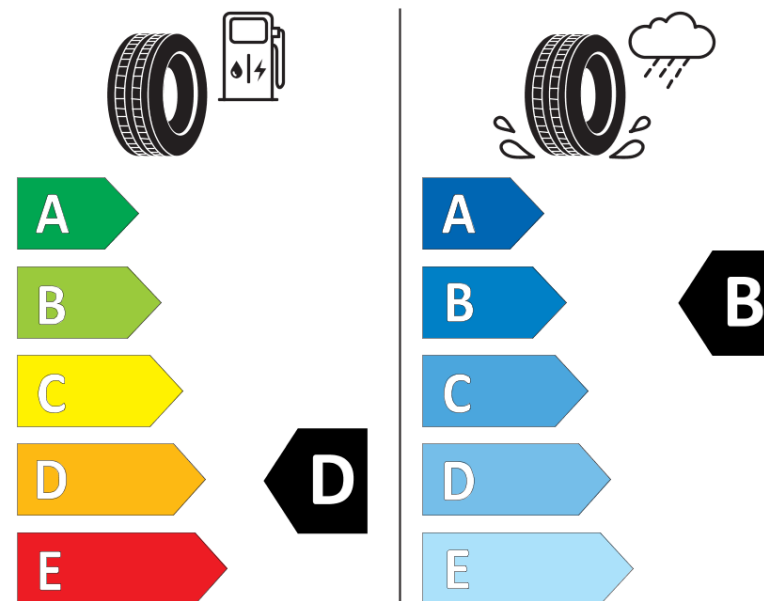

Ficha de información del producto

Reglamento (UE) 2020/740

Marca	KLEBER
Nombre comercial	KRISALP HP3 SUV
Referencia	537633
Dimensión	215/50R18
Índice de carga	92
Código de velocidad	V
Clase de eficiencia en consumo	D
Clase de adherencia en mojado	B
Clase de ruido exterior de rodadura	A
Nivel de ruido exterior de rodadura	69 dB
Neumático certificado para nieve	Sí
Neumático certificado para hielo	No
Fecha de inicio de producción	06/20
Fecha de fin de producción	
Versión de capacidad de carga	SL
Información adicional	215/50 R18 92V TL KRISALP HP3 SUV KL

ENERG

KLEBER

537633

215/50R18 92 V

C1

2020/740