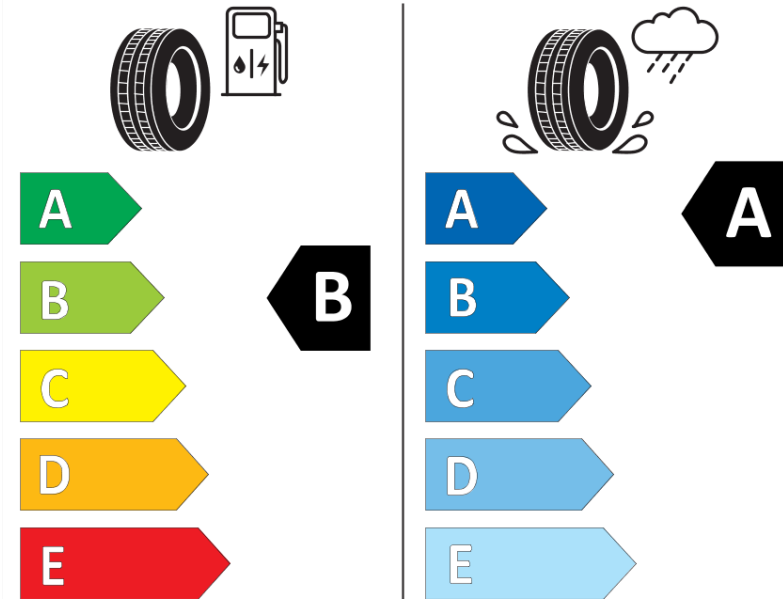

Ficha de información del producto

Reglamento (UE) 2020/740

Marca	MICHELIN
Nombre comercial	PILOT SPORT 5 MO
Referencia	539225
Dimensión	HL255/40R20
Índice de carga	104
Código de velocidad	W
Clase de eficiencia en consumo	B
Clase de adherencia en mojado	A
Clase de ruido exterior de rodadura	B
Nivel de ruido exterior de rodadura	72 dB
Neumático certificado para nieve	No
Neumático certificado para hielo	No
Fecha de inicio de producción	35/23
Fecha de fin de producción	
Versión de capacidad de carga	XL
Información adicional	HL255/40 R20 104W XL TL PILOT SPORT 5 MO MI

ENERG

MICHELIN

539225

HL255/40R20 104 W XL

C1