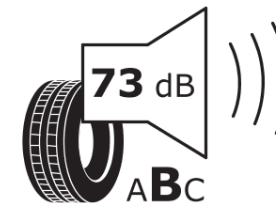

## Ficha de información del producto

Reglamento (UE) 2020/740

Marca	MICHELIN
Nombre comercial	PILOT SPORT S 5 AML
Referencia	539812
Dimensión	275/35ZR21
Índice de carga	103
Código de velocidad	(Y)
Clase de eficiencia en consumo	C
Clase de adherencia en mojado	B
Clase de ruido exterior de rodadura	B
Nivel de ruido exterior de rodadura	73 dB
Neumático certificado para nieve	No
Neumático certificado para hielo	No
Fecha de inicio de producción	36/22
Fecha de fin de producción	
Versión de capacidad de carga	XL
Información adicional	275/35 ZR21 (103Y) XL TL PILOT SPORT S 5 AML MI

# ENERG

MICHELIN

539812

275/35ZR21 (103Y) XL

C1

2020/740