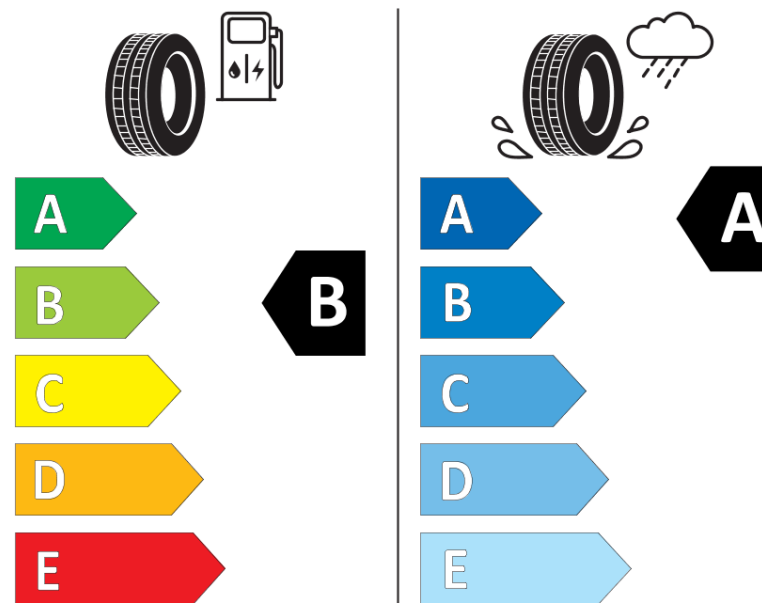

Ficha de información del producto

Reglamento (UE) 2020/740

Marca	MICHELIN
Nombre comercial	PRIMACY 3 AO
Referencia	541785
Dimensión	225/45R17
Índice de carga	91
Código de velocidad	Y
Clase de eficiencia en consumo	B
Clase de adherencia en mojado	A
Clase de ruido exterior de rodadura	A
Nivel de ruido exterior de rodadura	68 dB
Neumático certificado para nieve	No
Neumático certificado para hielo	No
Fecha de inicio de producción	10/12
Fecha de fin de producción	
Versión de capacidad de carga	SL
Información adicional	225/45 R17 91Y TL PRIMACY 3 AO GRNX MI

ENERG

MICHELIN

541785

225/45R17 91 Y

C1

2020/740