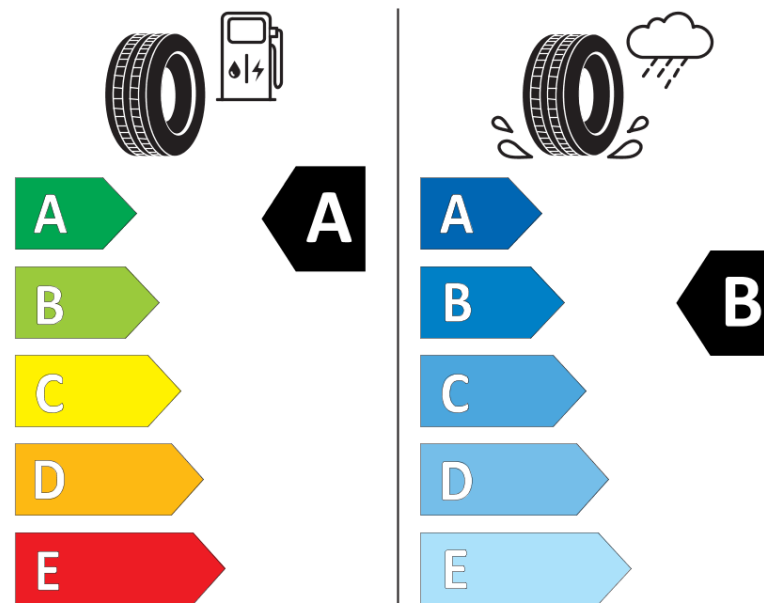

Ficha de información del producto

Reglamento (UE) 2020/740

| | |
|-------------------------------------|--------------------------------|
| Marca | MICHELIN |
| Nombre comercial | E PRIMACY |
| Referencia | 548568 |
| Dimensión | 205/55R16 |
| Índice de carga | 91 |
| Código de velocidad | H |
| Clase de eficiencia en consumo | A |
| Clase de adherencia en mojado | B |
| Clase de ruido exterior de rodadura | B |
| Nivel de ruido exterior de rodadura | 69 dB |
| Neumático certificado para nieve | No |
| Neumático certificado para hielo | No |
| Fecha de inicio de producción | 04/20 |
| Fecha de fin de producción | |
| Versión de capacidad de carga | SL |
| Información adicional | 205/55 R16 91H TL E PRIMACY MI |

MICHELIN

548568

205/55R16 91 H

C1

2020/740