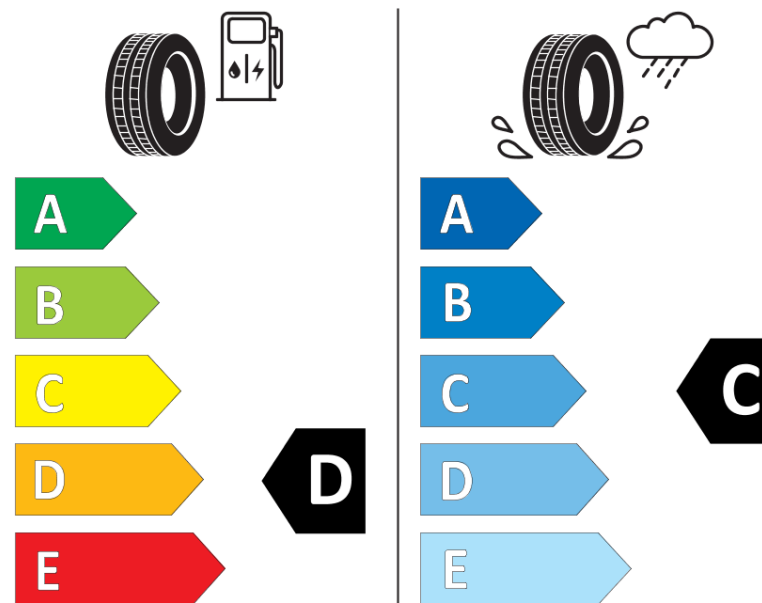

MICHELIN

550009

255/50R19 107 V

C1