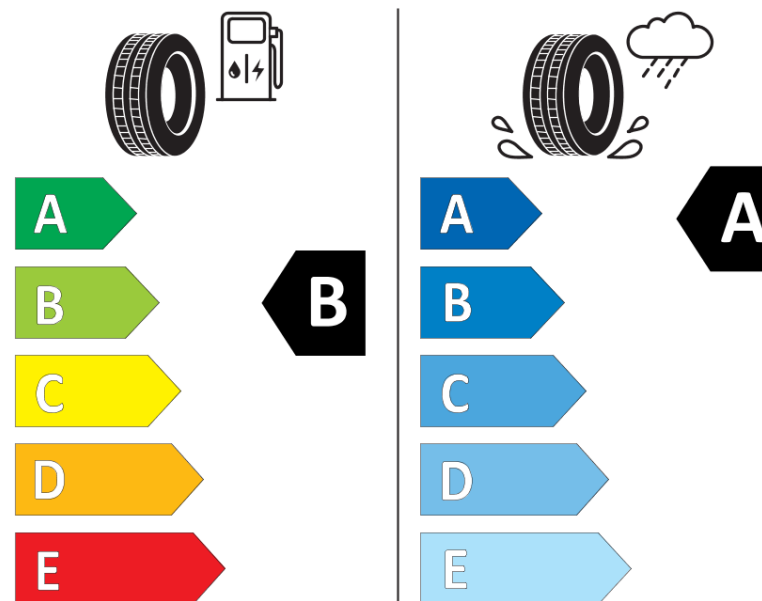

Ficha de información del producto

Reglamento (UE) 2020/740

Marca	KLEBER
Nombre comercial	DYNAXER SUV
Referencia	551968
Dimensión	215/65R16
Índice de carga	102
Código de velocidad	H
Clase de eficiencia en consumo	B
Clase de adherencia en mojado	A
Clase de ruido exterior de rodadura	A
Nivel de ruido exterior de rodadura	69 dB
Neumático certificado para nieve	No
Neumático certificado para hielo	No
Fecha de inicio de producción	40/18
Fecha de fin de producción	
Versión de capacidad de carga	XL
Información adicional	215/65 R16 102H XL TL DYNAXER SUV KL

ENERG

KLEBER

551968

215/65R16 102 H

C1

2020/740