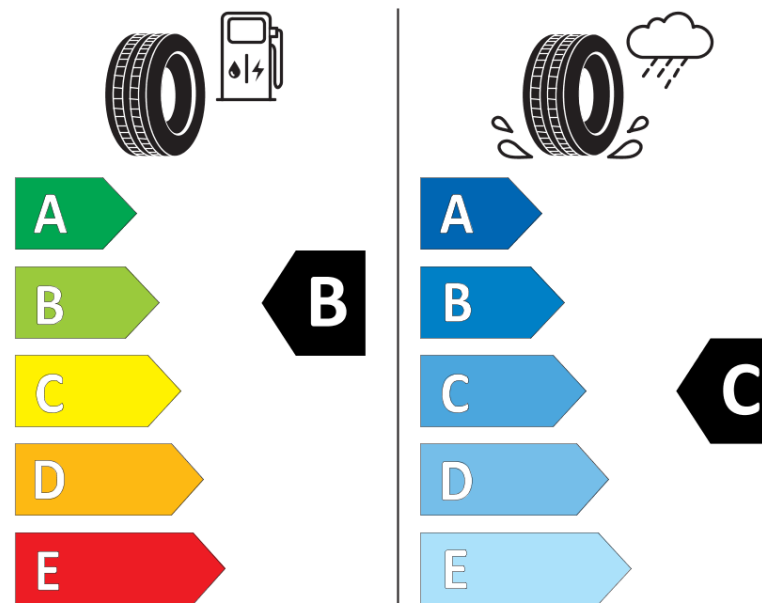

Ficha de información del producto

Reglamento (UE) 2020/740

Marca	MICHELIN
Nombre comercial	CROSSCLIMATE+ S2
Referencia	552358
Dimensión	205/55R16
Índice de carga	94
Código de velocidad	V
Clase de eficiencia en consumo	B
Clase de adherencia en mojado	C
Clase de ruido exterior de rodadura	B
Nivel de ruido exterior de rodadura	71 dB
Neumático certificado para nieve	Sí
Neumático certificado para hielo	No
Fecha de inicio de producción	11/20
Fecha de fin de producción	
Versión de capacidad de carga	XL
Información adicional	205/55 R16 94V XL TL CROSSCLIMATE+ S2 MI

ENERG

MICHELIN

552358

205/55R16 94 V

C1

2020/740