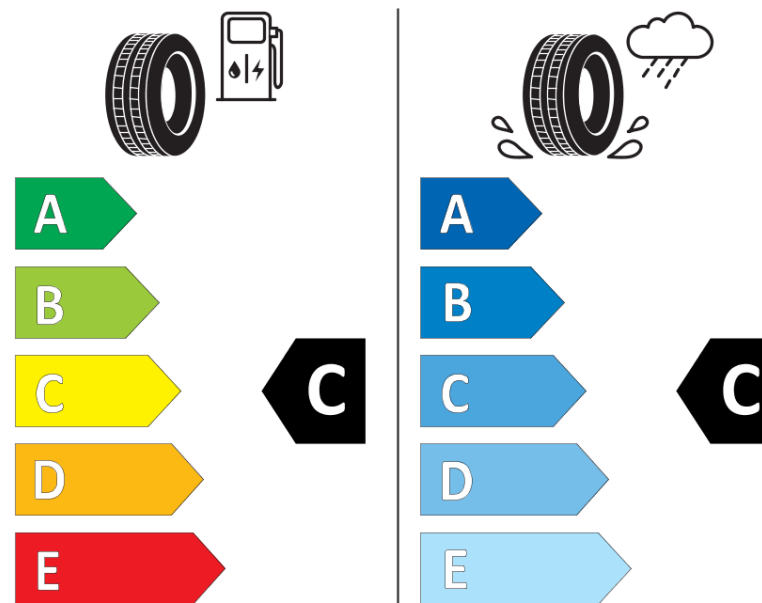

MICHELIN

554588

315/70R22.5 156/150 L

C3