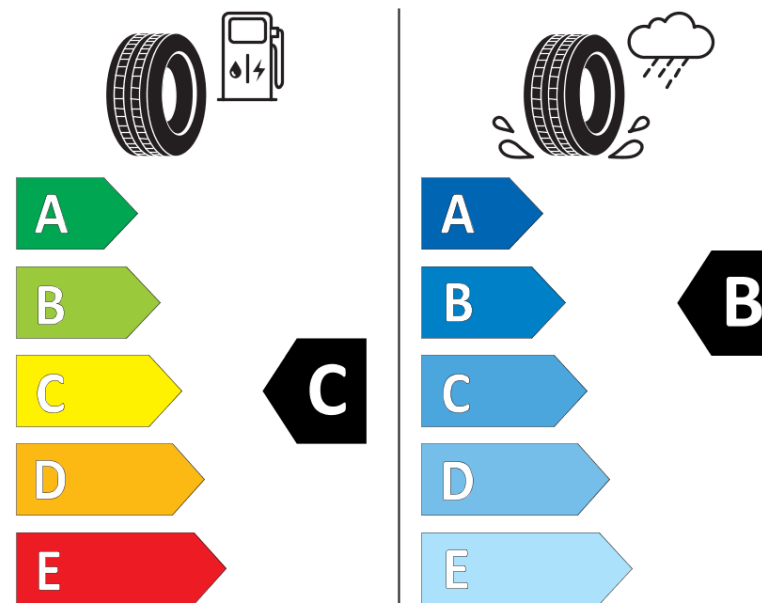

Ficha de información del producto

Reglamento (UE) 2020/740

Marca	BFGOODRICH
Nombre comercial	ROUTE CONTROL T VG
Referencia	559461
Dimensión	285/70R19.5
Índice de carga	150
Índice de carga en monta gemelada	148

Fecha de fin de producción	
Información adicional	285/70R19.5 ROUTE CONTROL T TL 150/148J VG GO

Índice de carga adicional en monta simple (Punto singular)

Índice de carga adicional en monta gemelada (Punto singular)

Código de velocidad adicional (Punto singular)

BFGOODRICH

559461

285/70R19.5 150/148 J

C3

2020/740