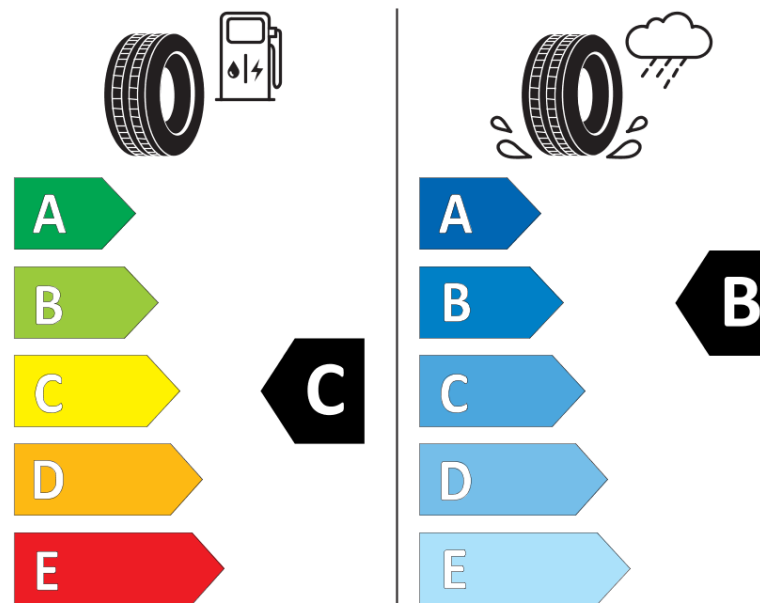

Ficha de información del producto

Reglamento (UE) 2020/740

Marca	BFGOODRICH
Nombre comercial	ACTIVAN WINTER
Referencia	562717
Dimensión	215/65R16C
Índice de carga	109
Índice de carga en monta gemelada	107

Fecha de fin de producción

Información adicional **215/65 R 16C 109/107R TL ACTIVAN WINTER GO**

Índice de carga adicional en monta simple (Punto singular)

Índice de carga adicional en monta gemelada (Punto singular)

Código de velocidad adicional (Punto singular)

ENERG

BFGOODRICH

562717

215/65R16C 109/107 R

C2

2020/740