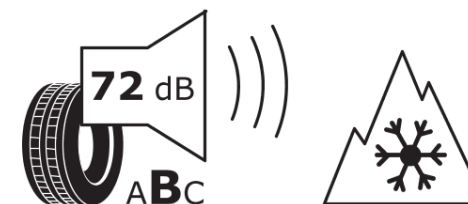

Ficha de información del producto

Reglamento (UE) 2020/740

Marca	KLEBER
Nombre comercial	TRANSPRO 4S
Referencia	569483
Dimensión	195/60R16C
Índice de carga	99
Índice de carga en monta gemelada	97

Código de velocidad	H
Clase de eficiencia en consumo	D
Clase de adherencia en mojado	B
Clase de ruido exterior de rodadura	B
Nivel de ruido exterior de rodadura	72 dB
Neumático certificado para nieve	Sí
Fecha de inicio de producción	13/17

Código de velocidad adicional (Punto
singular)

KLEBER

569483

195/60R16C 99/97 H

C2

2020/740