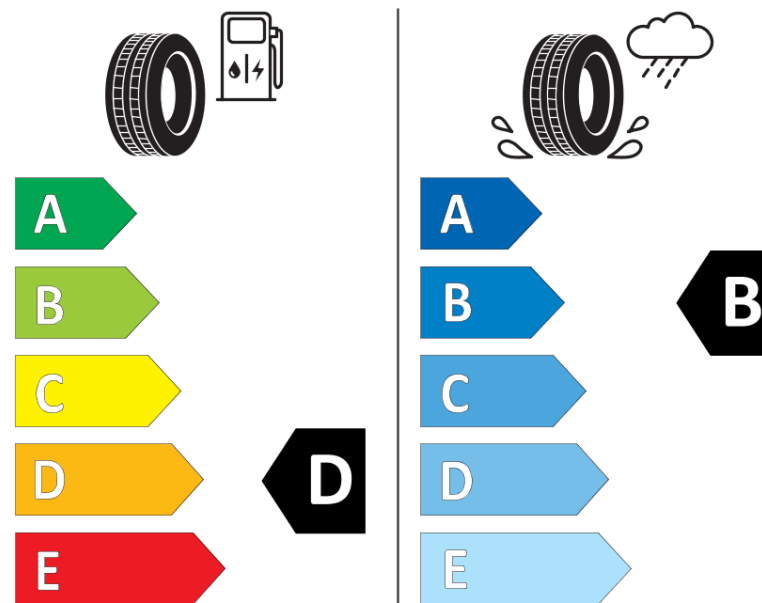

Ficha de información del producto

Reglamento (UE) 2020/740

Marca	KLEBER
Nombre comercial	TRANSPRO 4S
Referencia	569483
Dimensión	195/60R16C
Índice de carga	99
Índice de carga en monta gemelada	97

Código de velocidad	H
Clase de eficiencia en consumo	D
Clase de adherencia en mojado	B
Clase de ruido exterior de rodadura	B
Nivel de ruido exterior de rodadura	72 dB
Neumático certificado para nieve	Sí
Fecha de inicio de producción	13/17

Fecha de fin de producción

Información adicional **195/60 R 16C 99/97H TL TRANSPRO 4S KL**

Índice de carga adicional en monta simple
(Punto singular)

Índice de carga adicional en monta gemelada
(Punto singular)

Código de velocidad adicional (Punto
singular)

KLEBER

569483

195/60R16C 99/97 H

C2

2020/740