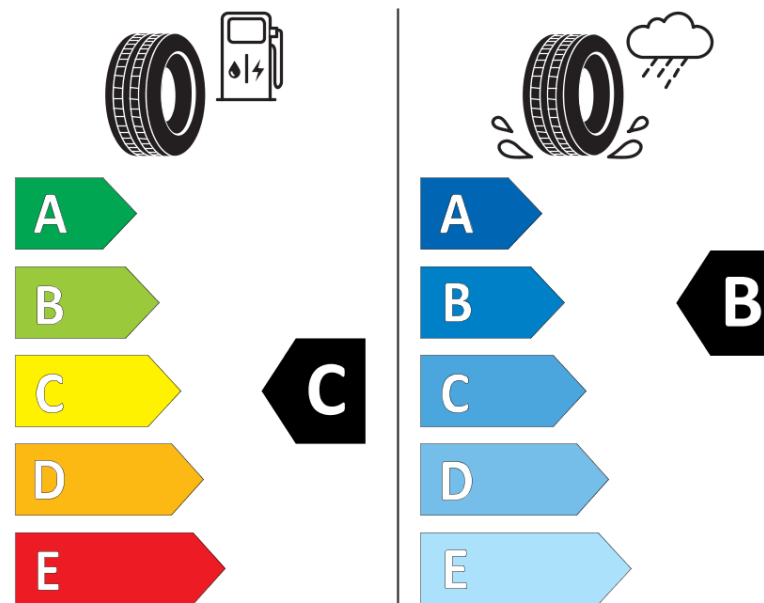

Ficha de información del producto

Reglamento (UE) 2020/740

Marca	KLEBER
Nombre comercial	TRANSPRO
Referencia	570049
Dimensión	225/75R16C
Índice de carga	118
Índice de carga en monta gemelada	116

Código de velocidad	R
Clase de eficiencia en consumo	C
Clase de adherencia en mojado	B
Clase de ruido exterior de rodadura	B
Nivel de ruido exterior de rodadura	72 dB
Neumático certificado para nieve	No
Fecha de inicio de producción	40/07

Fecha de fin de producción

Información adicional **225/75 R 16C 118/116R TL TRANSPRO KL**

Índice de carga adicional en monta simple
(Punto singular)

Índice de carga adicional en monta gemelada
(Punto singular)

Código de velocidad adicional (Punto
singular)

KLEBER

570049

225/75R16C 118/116 R

C2

2020/740