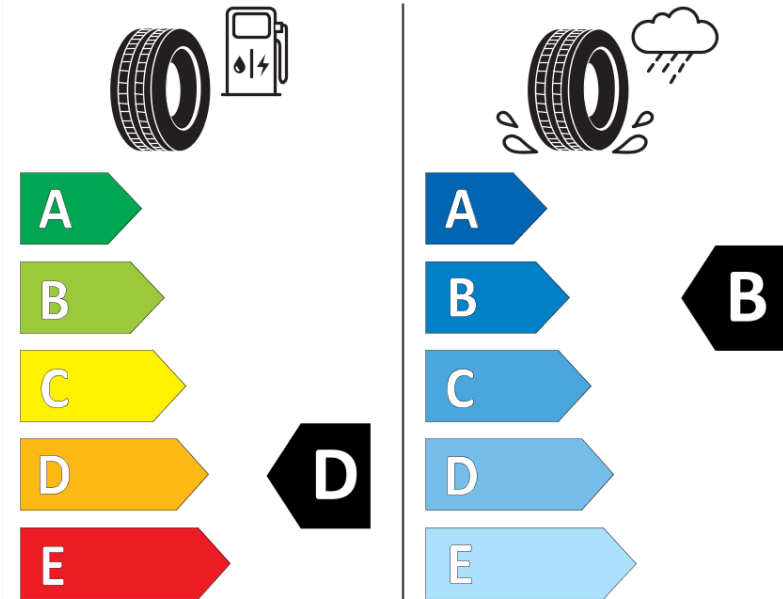

Ficha de información del producto

Reglamento (UE) 2020/740

Marca	MICHELIN
Nombre comercial	PILOT SUPER SPORT MO1
Referencia	570328
Dimensión	285/30ZR20
Índice de carga	99
Código de velocidad	(Y)
Clase de eficiencia en consumo	D
Clase de adherencia en mojado	B
Clase de ruido exterior de rodadura	B
Nivel de ruido exterior de rodadura	73 dB
Neumático certificado para nieve	No
Neumático certificado para hielo	No
Fecha de inicio de producción	02/15
Fecha de fin de producción	
Versión de capacidad de carga	XL
Información adicional	285/30 ZR20 (99Y) XL TL PILOT SUPER SPORT MO1 MI

ENERG

MICHELIN

570328

285/30ZR20 (99Y) XL

C1

2020/740